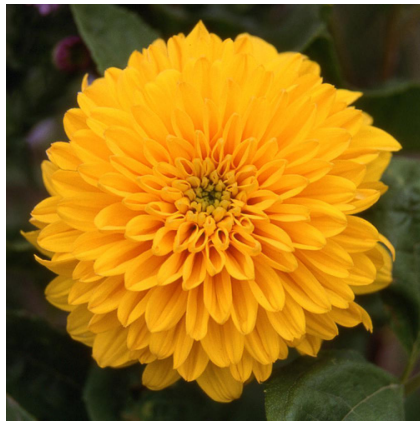

Caractéristiques :

Couleur fleur :

Couleur feuillage :

Hauteur : 0 cm

Feuillaison : aucune

Floraison(s) : Septembre - Octobre

Type de feuillage: caduc

Exposition : soleil

Type de sol :

Silhouette : Non précisée

HELIANTHUS decapetalus 'Golden Ball'

-> [Accéder à la fiche de HELIANTHUS decapetalus 'Golden Ball' sur www.pepiniere-bretagne.fr](http://www.pepiniere-bretagne.fr)

DESCRIPTION

Informations botaniques

Nom botanique : HELIANTHUS decapetalus 'Golden Ball'

Famille : Asteraceae

Description de HELIANTHUS decapetalus 'Golden Ball'

L'*HELIANTHUS decapetalus* 'Golden Ball' est une vivace rhizomateuse pouvant atteindre 1.5 m de hauteur. Les feuilles sont lisses sur le dessus et velues au-revers. Les fleurs de 5/8 cm de diamètre forment un gros pompon jaune d'or dont les pétales sont bien structurés. La floraison survient en milieu d'été jusqu'à l'automne.

Les *HELIANTHUS* sont des plantes vivaces vigoureuses que l'on utilise en général en arrière-plan de plate-bande compte-tenu de leur développement assez conséquent. L'*Helianthus* vient de Helios (soleil) et anthos (fleur). C'est donc une fleur du soleil ou du moins qui apprécie de soleil. Le tournesol est un *helianthus*... Originaires d'Amérique du Nord, les *Helianthus* sont dotés de grandes feuilles ovales poilues. Les capitules (fleurs) peuvent faire entre 5 et 10 cm de diamètre et sont jaunes en général.