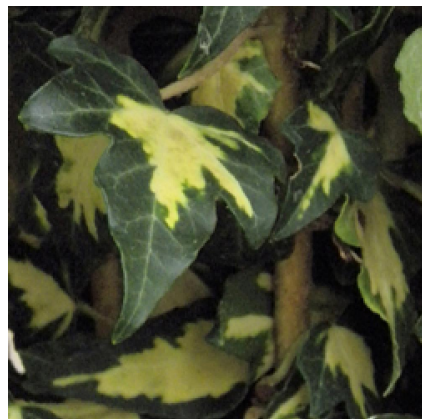

Caractéristiques :

Couleur fleur :

Couleur feuillage :

Hauteur : 0 cm

Feuillaison : aucune

Floraison(s) : aucune

Type de feuillage : persistant

Exposition : soleil mi-ombre ombre

Type de sol :

Silhouette : Non prÃ©cisÃ©

HEDERA helix 'Goldheart'

-> [Accéder à la fiche de HEDERA helix 'Goldheart' sur www.pepiniere-bretagne.fr](http://www.pepiniere-bretagne.fr)

DESCRIPTION

Informations botaniques

Nom botanique : HEDERA helix 'Goldheart'

Famille : Araliaceae

Description de HEDERA helix 'Goldheart'

Lierre de bois

H= 10 cm - L= 4 ? 6 m

Feuilles de tailles moyennes vert fonc? avec le centre jaune vif.

Joli couvre-sol pour sous-bois ou grimpante pour habiller un mur.

Bonne plante d'int?rieur.

Entretien de HEDERA helix 'Goldheart'

Aucun entretien particulier. Si vous souhaitez densifier la plante, réduire d'un tiers les pousses de l'année. Les tiges développeront des branches secondaires en plus grand nombre.

EMPLACEMENT

Emplacement de HEDERA helix 'Goldheart'

Type de sol de HEDERA helix 'Goldheart'

PARTICULARITÉ

HEDERA helix 'Goldheart' supporte le vent.

HEDERA helix 'Goldheart' est une plante à feuillage persistant.

INFORMATIONS COMPLÉMENTAIRE

-> [Accéder à la collection des Toutes les plantes disponible à la vente sur www.pepiniere-bretagne.fr](http://www.pepiniere-bretagne.fr)