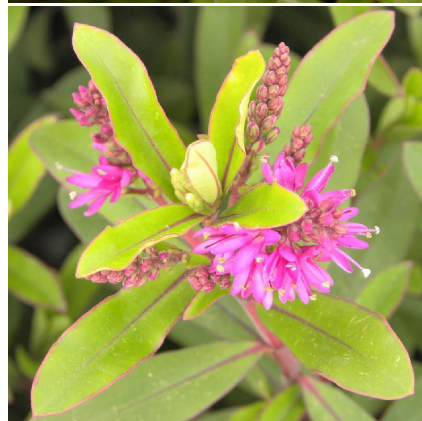

Caractéristiques :

Couleur fleur : Rose

Couleur feuillage : Vert

Hauteur : 0 cm

Feuillaison : aucune

Floraison(s) : Juin - Mars

Type de feuillage : persistant

Exposition : soleil mi-ombre

Type de sol :

Silhouette : Non prÃ©cisÃ©

HEBE 'Wiri Charm'

-> [Accéder à la fiche de HEBE 'Wiri Charm' sur www.pepiniere-bretagne.fr](http://www.pepiniere-bretagne.fr)

DESCRIPTION

Informations botaniques

Nom botanique : HEBE 'Wiri Charm'

Famille : Scrophulariaceae

Description de HEBE 'Wiri Charm'

L'HEBE 'Wiri Charm' est un arbuste persistant de la famille des scrophulaceae. Originaire de Nouvelle-Zélande, cette sélection a un port compact pouvant atteindre environ 1,5 m dans tous les sens. Les feuilles lancéolées sont vert foncé, de 3 à 4 cm de longueur. La floraison d'un rose très soutenu survient en juin, en grappes de 8 à 10 cm. La rusticité, comme la plupart dans cette catégorie de véronique arbustive, est de l'ordre de -8 à -10°C suivant la nature du sol. Les HEBE préfère un terrain ensoleillé ou semi-ombragé et bien drainé. Ce sont d'excellentes plantes pour former des haies de taille moyenne, notamment sur des talus, compte-tenu de leurs résistances au sec, mais aussi au vent et au sel. En effet, elles se comporteront parfaitement bien en second rideau de bord de mer. Bien utilisées, les véroniques sont des plantes ne demandant aucun entretien, rentrant parfaitement dans le cadre de nos 'jardins de fainéant'.

Entretien de HEBE 'Wiri Charm'

Aucun entretien particulier. Si vous souhaitez densifier la plante, réduire d'un tiers les pousses de l'année. Les tiges développeront des branches secondaires en plus grand nombre. Faire un suivi en arrosage toute la première année de plantation par temps sec. (un seau de 2 ou 3 l/semaine)

EMPLACEMENT

Emplacement de HEBE 'Wiri Charm'

Type de sol de HEBE 'Wiri Charm'

PARTICULARITÉ

HEBE 'Wiri Charm' supporte le vent.

HEBE 'Wiri Charm' est une plante à feuillage persistant.

INFORMATIONS COMPLÉMENTAIRE

-> [Accéder à la collection des Toutes les plantes disponible à la vente sur www.pepiniere-bretagne.fr](http://www.pepiniere-bretagne.fr)