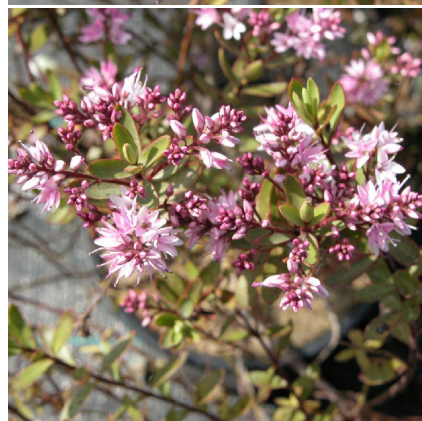

Caractéristiques :

Couleur fleur : Rose

Couleur feuillage : Vert

Hauteur : 0 cm

Feuillaison : aucune

Floraison(s) : Juin - Août

Type de feuillage : persistant

Exposition : soleil

Type de sol :

Silhouette : Non précisée

HEBE 'Pink Paradise' ®

-> [Accéder à la fiche de HEBE 'Pink Paradise' ® sur www.pepiniere-bretagne.fr](http://www.pepiniere-bretagne.fr)

DESCRIPTION

Informations botaniques

Nom botanique : HEBE 'Pink Paradise' ®

Famille : Scrophulariaceae

Description de HEBE 'Pink Paradise' ®

L'HEBE 'Pink Paradise' est un arbuste persistant de la famille des scrophulaceae. Originaire de Nouvelle-Zélande, cette sélection a un port compact pouvant atteindre entre 60 et 80 cm dans tous les sens. Les feuilles lancéolées sont d'un gris lumineux, de 1 à 2 cm de longueur. La floraison rose et blanche survient en juin-juillet, en grappes de 4 à 6 cm. La rusticité, comme la plupart dans cette catégorie de véronique arbustive, est de l'ordre de -8 à -10°C suivant la nature du sol. Les HEBE préfère un terrain ensoleillé ou semi-ombragé et bien drainé. Ce sont d'excellentes plantes pour former des haies de taille moyenne, notamment sur des talus, compte-tenu de leurs résistances au sec, mais aussi au vent et au sel. En effet, elles se comporteront parfaitement bien en second rideau de bord de mer. . Ce sont de très bonnes plantes de rocailles à utiliser en nombre, en ponctuation dans des massifs accompagnées d'autres plantes graphiques. Bien utilisées, les véroniques sont des plantes ne demandant aucun entretien, rentrant parfaitement dans le cadre de nos 'jardins de fainéant'.

Entretien de HEBE 'Pink Paradise' ®

Aucun entretien particulier. Faire un suivi en arrosage toute la première année de plantation par temps sec. (un seau de 2 ou 3 l/semaine)

EMPLACEMENT

Emplacement de HEBE 'Pink Paradise' ®

Type de sol de HEBE 'Pink Paradise' ®

PARTICULARITÉ

HEBE 'Pink Paradise' ® supporte le climat maritime.

HEBE 'Pink Paradise' ® supporte le vent.

HEBE 'Pink Paradise' ® est une plante à feuillage persistant.

INFORMATIONS COMPLÉMENTAIRE

-> [Accéder à la collection des Toutes les plantes disponible à la vente sur www.pepiniere-bretagne.fr](http://www.pepiniere-bretagne.fr)