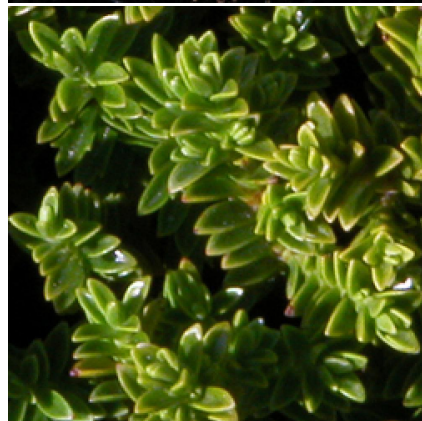

Caractéristiques :

Couleur fleur : Blanc

Couleur feuillage : Vert

Hauteur : 0 cm

Feuillaison : aucune

Floraison(s) : Juin - Août

Type de feuillage: caduc

Exposition :

Type de sol :

Silhouette : Non précisée

HEBE 'Emerald Gem' (H. 'Green Globe')

-> [Accéder à la fiche de HEBE 'Emerald Gem' (H. 'Green Globe') sur www.pepiniere-bretagne.fr](http://www.pepiniere-bretagne.fr)

DESCRIPTION

Informations botaniques

Nom botanique : HEBE 'Emerald Gem' (H. 'Green Globe')

Famille : Scrophulariaceae

Description de HEBE 'Emerald Gem' (H. 'Green Globe')

= HEBE 'Green Globe'

Véronique arbustive

H= 30 cm - L= 40 cm

Flor.: juin à aout

Petit arbuste persistant au port étalé, bas.

Feuillage fin, vert tendre vif prenant naturellement une forme de globe.

Floraison blanche insignifiante.

Culture facile en sol poreux.

Entretien de HEBE 'Emerald Gem' (H. 'Green Globe')

Aucun entretien particulier. Si vous souhaitez densifier la plante, réduire d'un tiers les pousses de l'année. Les tiges développeront des branches secondaires en plus grand nombre. Faire un suivi en arrosage toute la première année de plantation par temps sec. (un seau de 2 ou 3 l/semaine)

EMPLACEMENT

Emplacement de HEBE 'Emerald Gem' (H. 'Green Globe')

Type de sol de HEBE 'Emerald Gem' (H. 'Green Globe')

PARTICULARITÉ

HEBE 'Emerald Gem' (H. 'Green Globe') supporte le climat maritime.

HEBE 'Emerald Gem' (H. 'Green Globe') supporte le vent.

INFORMATIONS COMPLÉMENTAIRE

-> [Accéder à la collection des Toutes les plantes disponible à la vente sur www.pepiniere-bretagne.fr](http://www.pepiniere-bretagne.fr)