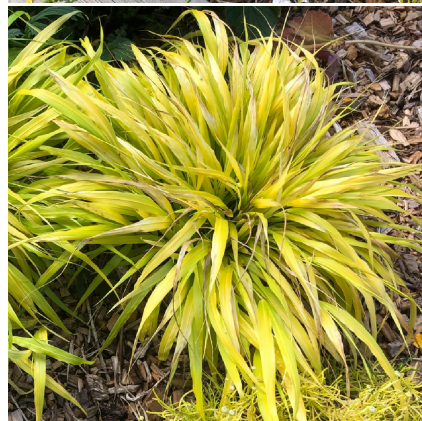

Caractéristiques :

Couleur fleur :

Couleur feuillage : Vert

Hauteur : 0 cm

Feuillaison : aucune

Floraison(s) : Juillet - Août

Type de feuillage: caduc

Exposition : soleil mi-ombre

Type de sol :

Silhouette : Non précisée

HAKONECHLOA macra 'All Gold'®

-> [Accéder à la fiche de HAKONECHLOA macra 'All Gold'® sur www.pepiniere-bretagne.fr](http://www.pepiniere-bretagne.fr)

DESCRIPTION

Informations botaniques

Nom botanique : HAKONECHLOA macra 'All Gold'®

Famille : Poaceae

Description de HAKONECHLOA macra 'All Gold'®

Herbe du Japon

H= 40 cm

Flor.: juillet à août

Graminée au look très raffiné par son port souple, voire retombant.

Feuillage entièrement doré.

Plante idéale pour éclairer l'ombre ou la mi-ombre, en massif ou en pot.

Petit développement

Entretien de HAKONECHLOA macra 'All Gold'®

EMPLACEMENT

Emplacement de HAKONECHLOA macra 'All Gold'®