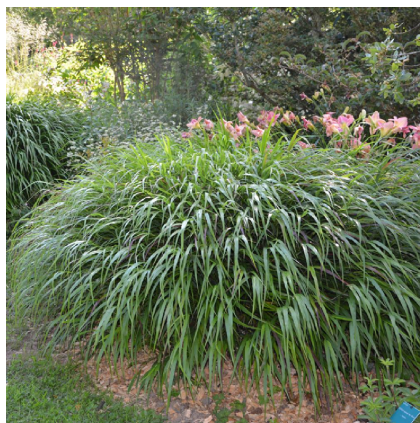

Caractéristiques :

Couleur fleur :

Couleur feuillage : Vert

Hauteur : 0 cm

Feuillaison : aucune

Floraison(s) : Juillet - Août

Type de feuillage : caduc

Exposition : soleil mi-ombre

Type de sol :

Silhouette : Non précisée

HAKONECHLOA macra

-> [Accéder à la fiche de HAKONECHLOA macra sur www.pepiniere-bretagne.fr](http://www.pepiniere-bretagne.fr)

DESCRIPTION

Informations botaniques

Nom botanique : HAKONECHLOA macra

Famille : Poaceae

Description de HAKONECHLOA macra

H= 30 cm

Flor.: juillet ? août

Feuilles retombantes, formant un gros coussin.
Bon effet couvre-sol.

Entretien de HAKONECHLOA macra

EMPLACEMENT

Emplacement de HAKONECHLOA macra

Type de sol de HAKONECHLOA macra

PARTICULARITÉ

HAKONECHLOA macra supporte le climat maritime.

HAKONECHLOA macra supporte le vent.

HAKONECHLOA macra s'utilise en couvre-sol.

INFORMATIONS COMPLÉMENTAIRE

-> [Accéder à la collection des Toutes les plantes disponible à la vente sur www.pepiniere-bretagne.fr](http://www.pepiniere-bretagne.fr)