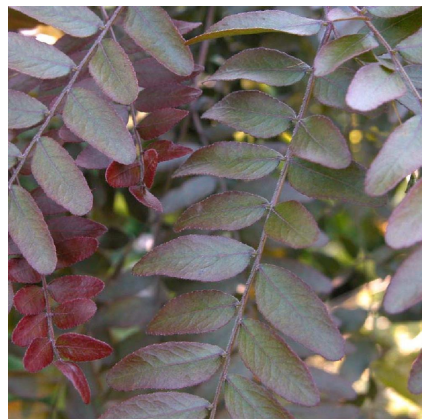

Caractéristiques :

Couleur fleur : Jaune

Couleur feuillage : Vert

Hauteur : 0 cm

Feuillaison : aucune

Floraison(s) : Juin - Juin

Type de feuillage : caduc

Exposition : soleil mi-ombre

Type de sol :

Silhouette : Non prÃ©cisÃ©

GLEDITSIA triacanthos 'Rubylace'

-> [Accéder à la fiche de GLEDITSIA triacanthos 'Rubylace' sur www.pepiniere-bretagne.fr](http://www.pepiniere-bretagne.fr)

DESCRIPTION

Informations botaniques

Nom botanique : GLEDITSIA triacanthos 'Rubylace'

Famille : Caesalpiniaceae

Description de GLEDITSIA triacanthos 'Rubylace'

Le GLEDITSIA triacanthos 'Rubylace' est une forme au feuillage bronze et dont le port est plutôt en parasol. Il est dépourvu d'épines sur le tronc. Il atteindra 8 à 10 m de hauteur pour 6 à 8 m de large. Le GLEDITSIA triacanthos ou févier d'Amérique est un grand arbre qui pousse dans un peu toutes les natures de sols de la famille des cesalpinoideae. La couronne de l'arbre est large, jusqu'à 20m pour une hauteur équivalente et même pouvant atteindre 30m. Les feuilles caduques sont pennées, constituées de 20 à 30 folioles. Le feuillage vert clair virant jaune doré à l'automne. Les fleurs discrètes mais mellifères apparaissent en grappe en juin pour se transformer en gousses de graines pouvant faire 40 cm de longueur. C'est un arbre d'une grande tolérance à quasiment toutes les situations sinon les terrains trop exposés au vent. En effet, le bois est relativement cassant. Le GLEDITSIA triacanthos f.inermis est dépourvu d'épines sur le tronc.

Entretien de GLEDITSIA triacanthos 'Rubylace'

Enlever le tuteur au bout de 2/3 ans. Aucun entretien particulier. Eventuellement une petite taille de formation. Maintenir du paillage au pied.

EMPLACEMENT

Emplacement de GLEDITSIA triacanthos 'Rubylace'

Type de sol de GLEDITSIA triacanthos 'Rubylace'

PARTICULARITÉ

GLEDITSIA triacanthos 'Rubylace' est odorante .

INFORMATIONS COMPLÉMENTAIRE

-> [Accéder à la collection des Toutes les plantes disponible à la vente sur www.pepiniere-bretagne.fr](http://www.pepiniere-bretagne.fr)