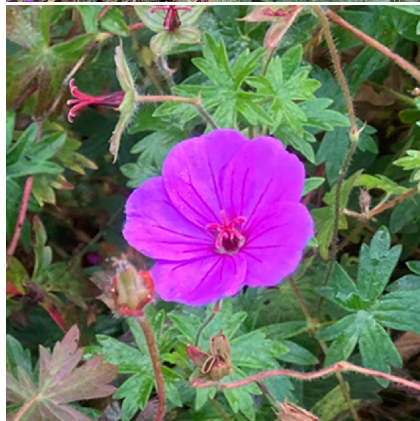

GERANIUM sanguineum

-> [Accéder à la fiche de GERANIUM sanguineum sur www.pepiniere-bretagne.fr](http://www.pepiniere-bretagne.fr)

DESCRIPTION

Informations botaniques

Nom botanique : GERANIUM sanguineum

Famille : Geraniaceae

Description de GERANIUM sanguineum

Le Geranium sanguineum ou g?ranium sanguin est une vivace originaire d'Europe. C'est l'un des premiers g?raniums ? se manifester au printemps produisant une touffe ?tal? de feuilles tr?s finement d?coup?es accompagn?s de fleurs de taille moyenne. La floraison s'arr?te en juin pour reprendre en septembre jusqu'? fin octobre.

Ce g?ranium va quasiment partout du soleil ? l'ombre. Il peut m?me, s'il se plait, se ressemer gentiment. Il existe diff?rents cultivars, tous plus sympas les unes que les autres.

Le GERANIUM sanguineum est un indispensable dans les jardins. Tr?s ?l?gant, il n?cessite peu de place pour un agr?ment assur?.

Les GERANIUMS vivaces, ? ne surtout pas confondre avec les p?largoniums, forment un genre extr?mement vaste. Avec l'?augmentation des cultivars offrant des floraisons tr?s prolong?es, ce sont des plantes qui sont de plus en plus utilis?es dans les jardins. A juste titre, tant leur g?n?rosit? est absolument incroyable, offrant une diversit? de d?veloppements et de couleurs de fleurs s'adaptant ? tous les espaces, au soleil comme sous des arbres.

Il en fleurit tr?s t?t dans la saison, ? partir d'avril tandis que d'autres seront encore l? en d?cembre. Les g?raniums que nous commercialisons sont tous bien rustiques, ne craignant que les exc?s d'eau durant l'hiver au niveau des racines.

Entretien de GERANIUM sanguineum

Aucun entretien particulier.

EMPLACEMENT

Emplacement de GERANIUM sanguineum

Type de sol de GERANIUM sanguineum

PARTICULARITÉ

GERANIUM sanguineum est une plante mellifère.

INFORMATIONS COMPLÉMENTAIRE

-> [Accéder à la collection des Toutes les plantes disponible à la vente sur www.pepiniere-bretagne.fr](http://www.pepiniere-bretagne.fr)