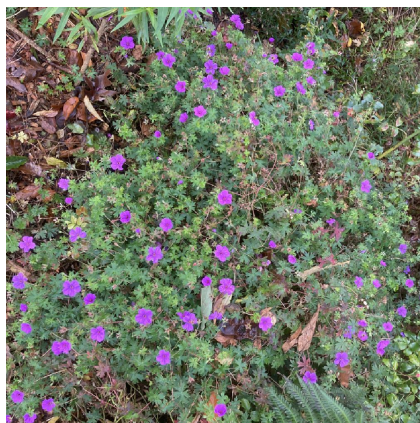

Caractéristiques :

Couleur fleur :

Couleur feuillage : Vert

Hauteur : 0 cm

Feuillaison : aucune

Floraison(s) : Mars - Octobre

Type de feuillage : caduc

Exposition : soleil mi-ombre

Type de sol :

Silhouette : Non prÃ©cisÃ©

GERANIUM sanguineum

-> [Accéder à la fiche de GERANIUM sanguineum sur www.pepiniere-bretagne.fr](http://www.pepiniere-bretagne.fr)

DESCRIPTION

Informations botaniques

Nom botanique : GERANIUM sanguineum

Famille : Geraniaceae

Description de GERANIUM sanguineum

Le Geranium sanguineum ou g?ranium sanguin est une vivace originaire d'Europe. C'est l'un des premiers g?raniums ? se manifester au printemps produisant une touffe ?tal? de feuilles tr?s finement d?coup?es accompagn?s de fleurs de taille moyenne. La floraison s'arr?te en juin pour reprendre en septembre jusqu'? fin octobre.