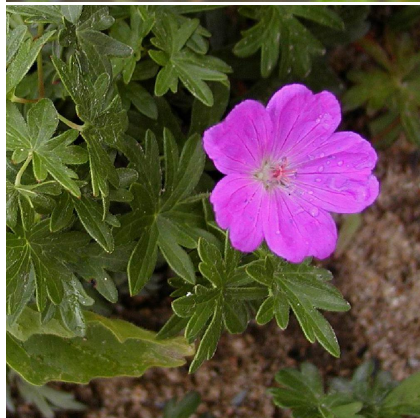

Caractéristiques :

Couleur fleur :

Couleur feuillage : Vert

Hauteur : 0 cm

Feuillaison : aucune

Floraison(s) : Mars - Octobre

Type de feuillage : caduc

Exposition : soleil mi-ombre

Type de sol :

Silhouette : Non prÃ©cisÃ©

GERANIUM sanguineum

-> [Accéder à la fiche de GERANIUM sanguineum sur www.pepiniere-bretagne.fr](http://www.pepiniere-bretagne.fr)

DESCRIPTION

Informations botaniques

Nom botanique : GERANIUM sanguineum

Famille : Geraniaceae

Description de GERANIUM sanguineum

Le Geranium sanguineum ou g?ranium sanguin est une vivace originaire d'Europe. C'est l'un des premiers g?raniums ? se manifester au printemps produisant une touffe ?tal? de feuilles tr?s finement d?coup?es accompagn?s de fleurs de taille moyenne. La floraison s'arr?te en juin pour reprendre en septembre jusqu'? fin octobre.