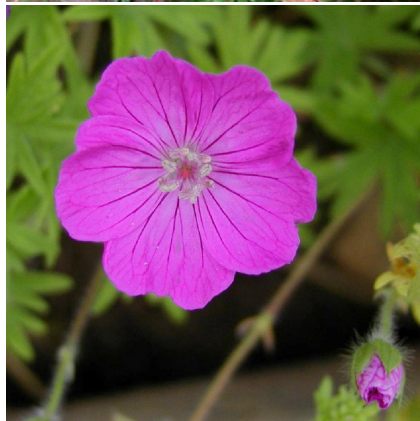

GERANIUM sanguineum

-> [Accéder à la fiche de GERANIUM sanguineum sur www.pepiniere-bretagne.fr](http://www.pepiniere-bretagne.fr)

DESCRIPTION

Informations botaniques

Nom botanique : GERANIUM sanguineum

Famille : Geraniaceae

Description de GERANIUM sanguineum

Le Geranium sanguineum ou g?ranium sanguin est une vivace originaire d'Europe. C'est l'un des premiers g?raniums ? se manifester au printemps produisant une touffe ?tal? de feuilles tr?s finement d?coup?es accompagn?s de fleurs de taille moyenne. La floraison s'arr?te en juin pour reprendre en septembre jusqu'? fin octobre.

Ce g?ranium va quasiment partout du soleil ? l'ombre. Il peut m?me, s'il se plait, se ressemer gentiment. Il existe diff?rents cultivars, tous plus sympas les unes que les autres.

Le GERANIUM sanguineum est un indispensable dans les jardins. Tr?s ?l?gant, il n?cessite peu de place pour un agr?ment assur?.

Les GERANIUMS vivaces, ? ne surtout pas confondre avec les p?largoniums, forment un genre extr?mement vaste. Avec l'?augmentation des cultivars offrant des floraisons tr?s prolong?es, ce sont des plantes qui sont de plus en plus utilis?es dans les jardins. A juste titre, tant leur g?n?rosit? est absolument incroyable, offrant une diversit? de d?veloppements et de couleurs de fleurs s'adaptant ? tous les espaces, au soleil comme sous des arbres.

Il en fleurit tr?s t?t dans la saison, ? partir d'avril tandis que d'autres seront encore l? en d?cembre. Les g?raniums que nous commercialisons sont tous bien rustiques, ne craignant que les exc?s d'eau durant l'hiver au niveau des racines.

Entretien de GERANIUM sanguineum

Aucun entretien particulier.

EMPLACEMENT

Emplacement de GERANIUM sanguineum

Type de sol de GERANIUM sanguineum

PARTICULARITÉ

GERANIUM sanguineum est une plante mellifère.

INFORMATIONS COMPLÉMENTAIRE

-> [Accéder à la collection des Toutes les plantes disponible à la vente sur www.pepiniere-bretagne.fr](http://www.pepiniere-bretagne.fr)