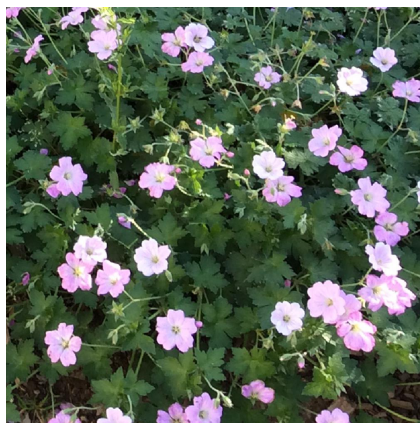

GERANIUM 'Dreamland'®

NV 2014

-> [Accéder à la fiche de GERANIUM 'Dreamland'® sur www.pepiniere-bretagne.fr](http://www.pepiniere-bretagne.fr)

DESCRIPTION

Informations botaniques

Nom botanique : GERANIUM 'Dreamland'®

Famille : Geraniaceae

Description de GERANIUM 'Dreamland'®

Le geranium 'Dreamland' est une petite merveille très tapissante ne dépassant pas 5 à 10 cm de hauteur pour 80 à 100 cm de largeur. La floraison rose dragée débute début juin pour ne se terminer que fin novembre. Cette floraison est vraiment exceptionnelle puisqu'il peut y avoir durant toute cette période plus de 500 fleurs par plante. Ce qui en fait le bonheur des abeilles qui la colonise dès l'apparition du soleil. Le GERANIUM 'Dreamland' est parfaitement rustique. Il préfère les sols riches et humifères pour une exposition ensoleillée ou semi-ombragée.

Les GERANIUMS vivaces, à ne surtout pas confondre avec les pélargoniums, forment un genre extrêmement vaste. Avec l'augmentation des cultivars offrant des floraisons très prolongées, ce sont des plantes qui sont de plus en plus utilisées dans les jardins. A juste titre, tant leur générosité est absolument incroyable, offrant une diversité de développements et de couleurs de fleurs s'adaptant à tous les espaces, au soleil comme sous des arbres.

Il en fleurit très tôt dans la saison, à partir d'avril tandis que d'autres seront encore là en décembre. Les géraniums que nous commercialisons sont tous bien rustiques, ne craignant que les excès d'eau durant l'hiver au niveau des racines.

Entretien de GERANIUM 'Dreamland'®

Aucun entretien particulier.

EMPLACEMENT

Emplacement de GERANIUM 'Dreamland'®

Type de sol de GERANIUM 'Dreamland'®

PARTICULARITÉ

GERANIUM 'Dreamland'® est une plante à feuillage persistant.

GERANIUM 'Dreamland'® s'utilise en couvre-sol.

INFORMATIONS COMPLÉMENTAIRE

-> [Accéder à la collection des Toutes les plantes disponible à la vente sur www.pepiniere-bretagne.fr](http://www.pepiniere-bretagne.fr)