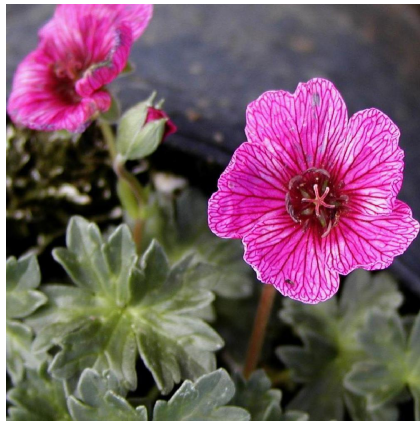

Caractéristiques :

Couleur fleur : Rose

Couleur feuillage :

Hauteur : 0 cm

Feuillaison : aucune

Floraison(s) : Mai - Septembre

Type de feuillage : persistant

Exposition : soleil mi-ombre

Type de sol :

Silhouette : Non prÃ©cisÃ©

GERANIUM cinereum 'Splendens'

-> [Accéder à la fiche de GERANIUM cinereum 'Splendens' sur www.pepiniere-bretagne.fr](http://www.pepiniere-bretagne.fr)

DESCRIPTION

Informations botaniques

Nom botanique : GERANIUM cinereum 'Splendens'

Famille : Geraniaceae

Description de GERANIUM cinereum 'Splendens'

Le GERANIUM cinereum 'Splendens' est un petit coussin originaire des Pyrénées ne dépassant pas 20 cm. Il apprécie une exposition ensoleillée dans un terrain bien drainé. Les fleurs sont d'un rose soutenu teinté de pourpre. Elles apparaissent durant toute l'été rigides sur de petites tiges au-dessus du coussin de feuilles.

Rocaille, bordure.

Les GERANIUMS vivaces, et ne surtout pas confondre avec les pelargoniums, forment un genre extrêmement vaste. Avec l'augmentation des cultivars offrant des floraisons très prolongées, ce sont des plantes qui sont de plus en plus utilisées dans les jardins. A juste titre, tant leur génétisme est absolument incroyable, offrant une diversité de développements et de couleurs de fleurs s'adaptant à tous les espaces, au soleil comme sous des arbres.

Il en fleurit très tôt dans la saison, à partir d'avril tandis que d'autres seront encore en décembre. Les geraniums que nous commercialisons sont tous bien rustiques, ne craignant que les excès d'eau durant l'hiver au niveau des racines.

Entretien de GERANIUM cinereum 'Splendens'

Aucun entretien particulier.

EMPLACEMENT

Emplacement de GERANIUM cinereum 'Splendens'

Type de sol de GERANIUM cinereum 'Splendens'

PARTICULARITÉ

GERANIUM cinereum 'Splendens' supporte le climat maritime.

GERANIUM cinereum 'Splendens' supporte le vent.

GERANIUM cinereum 'Splendens' est une plante à feuillage persistant.

GERANIUM cinereum 'Splendens' est une plante mellifère.

INFORMATIONS COMPLÉMENTAIRE

-> [Accéder à la collection des Toutes les plantes disponible à la vente sur www.pepiniere-bretagne.fr](http://www.pepiniere-bretagne.fr)