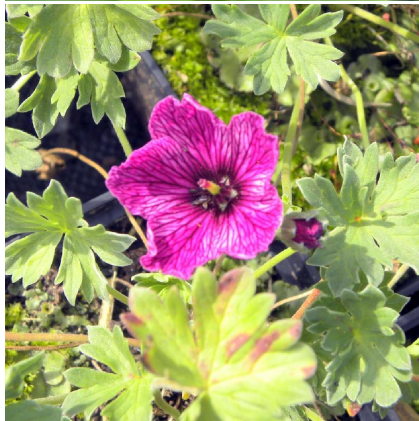

Caractéristiques :

Couleur fleur : Rouge

Couleur feuillage : Vert

Hauteur : 0 cm

Feuillaison : aucune

Floraison(s) : Mai - Septembre

Type de feuillage : persistant

Exposition : soleil mi-ombre

Type de sol :

Silhouette : Non prÃ©cisÃ©

GERANIUM cinereum 'Purple Pillow' ®

-> [Accéder à la fiche de GERANIUM cinereum 'Purple Pillow' ® sur www.pepiniere-bretagne.fr](http://www.pepiniere-bretagne.fr)

DESCRIPTION

Informations botaniques

Nom botanique : GERANIUM cinereum 'Purple Pillow' ®

Famille : Geraniaceae

Description de GERANIUM cinereum 'Purple Pillow' ®

Le GERANIUM cinereum 'Purple Pillow' est un petit coussin originaire des Pyrénées ne dépassant pas 20 cm. Il apprécie une exposition ensoleillée dans un terrain bien drainé. Les fleurs sont d'un rose soutenu avec un œil central noir. Elles apparaissent durant tout l'été érigées sur de petites tiges au-dessus du coussin de feuilles.

Coussin de fleurs rouge grenat.

Longue et remarquable floraison.

Le feuillage couvre sol gris bleuté, se colore à l'automne.

Les GERANIUMS vivaces, à ne surtout pas confondre avec les pélargoniums, forment un genre extrêmement vaste. Avec l'augmentation des cultivars offrant des floraisons très prolongées, ce sont des plantes qui sont de plus en plus utilisées dans les jardins. A juste titre, tant leur générosité est absolument incroyable, offrant une diversité de développements et de couleurs de fleurs s'adaptant à tous les espaces, au soleil comme sous des arbres.

Il en fleurit très tôt dans la saison, à partir d'avril tandis que d'autres seront encore là en décembre. Les géraniums que nous commercialisons sont tous bien rustiques, ne craignant que les excès d'eau durant l'hiver au niveau des racines.

Entretien de GERANIUM cinereum 'Purple Pillow' ®

Aucun entretien particulier.

EMPLACEMENT

Emplacement de GERANIUM cinereum 'Purple Pillow' ®

Type de sol de GERANIUM cinereum 'Purple Pillow' ®

PARTICULARITÉ

GERANIUM cinereum 'Purple Pillow' ® est une plante à feuillage persistant.

INFORMATIONS COMPLÉMENTAIRE

-> [Accéder à la collection des Toutes les plantes disponible à la vente sur www.pepiniere-bretagne.fr](http://www.pepiniere-bretagne.fr)