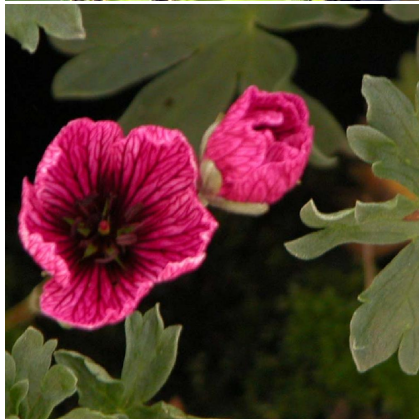

Caractéristiques :

Couleur fleur : Rouge

Couleur feuillage : Vert

Hauteur : 0 cm

Feuillaison : aucune

Floraison(s) : Mai - Septembre

Type de feuillage : persistant

Exposition : soleil mi-ombre

Type de sol :

Silhouette : Non prÃ©cisÃ©

GERANIUM cinereum 'Purple Pillow' ®

-> [Accéder à la fiche de GERANIUM cinereum 'Purple Pillow' ® sur www.pepiniere-bretagne.fr](http://www.pepiniere-bretagne.fr)

DESCRIPTION

Informations botaniques

Nom botanique : GERANIUM cinereum 'Purple Pillow' ®

Famille : Geraniaceae

Description de GERANIUM cinereum 'Purple Pillow' ®

Le GERANIUM cinereum 'Purple Pillow' est un petit coussin originaire des Pyrénées ne dépassant pas 20 cm. Il apprécie une exposition ensoleillée dans un terrain bien drainé. Les fleurs sont d'un rose soutenu avec un œil central noir. Elles apparaissent durant tout l'été érigées sur de petites tiges au-dessus du coussin de feuilles.

Coussin de fleurs rouge grenat.

Longue et remarquable floraison.

Le feuillage couvre sol gris bleuté, se colore à l'automne.

Les GERANIUMS vivaces, à ne surtout pas confondre avec les pélargoniums, forment un genre extrêmement vaste. Avec l'augmentation des cultivars offrant des floraisons très prolongées, ce sont des plantes qui sont de plus en plus utilisées dans les jardins. A juste titre, tant leur générosité est absolument incroyable, offrant une diversité de développements et de couleurs de fleurs s'adaptant à tous les espaces, au soleil comme sous des arbres.

Il en fleurit très tôt dans la saison, à partir d'avril tandis que d'autres seront encore là en décembre. Les géraniums que nous commercialisons sont tous bien rustiques, ne craignant que les excès d'eau durant l'hiver au niveau des racines.

Entretien de GERANIUM cinereum 'Purple Pillow' ®

Aucun entretien particulier.

EMPLACEMENT

Emplacement de GERANIUM cinereum 'Purple Pillow' ®

Type de sol de GERANIUM cinereum 'Purple Pillow' ®

PARTICULARITÉ

GERANIUM cinereum 'Purple Pillow' ® est une plante à feuillage persistant.

INFORMATIONS COMPLÉMENTAIRE

-> [Accéder à la collection des Toutes les plantes disponible à la vente sur www.pepiniere-bretagne.fr](http://www.pepiniere-bretagne.fr)