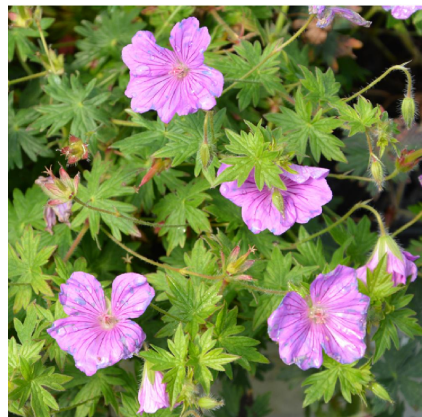

Caractéristiques :

Couleur fleur :

Couleur feuillage : Vert

Hauteur : 0 cm

Feuillaison : aucune

Floraison(s) : Juin - Septembre

Type de feuillage: caduc

Exposition : soleil mi-ombre

Type de sol :

Silhouette : Non prÃ©cisÃ©

GERANIUM 'Blushing Turtle'®

-> [Accéder à la fiche de GERANIUM 'Blushing Turtle'® sur www.pepiniere-bretagne.fr](http://www.pepiniere-bretagne.fr)

DESCRIPTION

Informations botaniques

Nom botanique : GERANIUM 'Blushing Turtle'®

Famille : Geraniaceae

Description de GERANIUM 'Blushing Turtle'®

Le GERANIUM 'Blushing Turtle' est un très bon couvre-sol vigoureux à feuillage plus large que le sanguineum. Les fleurs sont rose vif veiné de pourpre, ornées d'un tout petit coeur vert.

Les GERANIUMS vivaces, à ne surtout pas confondre avec les pélargoniums, forment un genre extrêmement vaste. Avec l'augmentation des cultivars offrant des floraisons très prolongées, ce sont des plantes qui sont de plus en plus utilisées dans les jardins. A juste titre, tant leur générosité est absolument incroyable, offrant une diversité de développements et de couleurs de fleurs s'adaptant à tous les espaces, au soleil comme sous des arbres.

Il en fleurit très tôt dans la saison, à partir d'avril tandis que d'autres seront encore là en décembre. Les géraniums que nous commercialisons sont tous bien rustiques, ne craignant que les excès d'eau durant l'hiver au niveau des racines.

Entretien de GERANIUM 'Blushing Turtle'®

Raccourcir les tiges après chaque floraison pour favoriser une nouvelle végétation. Aucun entretien particulier.

EMPLACEMENT

Emplacement de GERANIUM 'Blushing Turtle'®

Type de sol de GERANIUM 'Blushing Turtle'®

PARTICULARITÉ

GERANIUM 'Blushing Turtle'® est une plante mellifère.

INFORMATIONS COMPLÉMENTAIRE

-> [Accéder à la collection des Toutes les plantes disponible à la vente sur www.pepiniere-bretagne.fr](http://www.pepiniere-bretagne.fr)