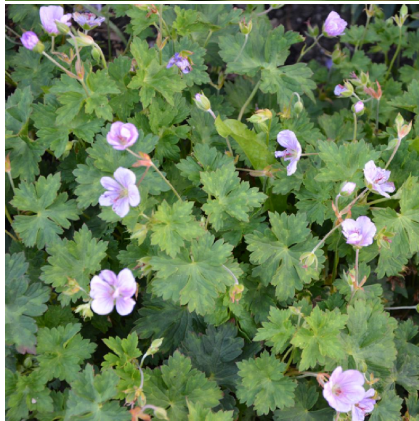

Caractéristiques :

Couleur fleur :

Couleur feuillage :

Hauteur : 0 cm

Feuillaison : aucune

Floraison(s) : Juin - Septembre

Type de feuillage : caduc

Exposition : soleil mi-ombre

Type de sol :

Silhouette : Non prÃ©cisÃ©

GERANIUM 'Azure Rush'

-> [Accéder à la fiche de GERANIUM 'Azure Rush' sur www.pepiniere-bretagne.fr](http://www.pepiniere-bretagne.fr)

DESCRIPTION

Informations botaniques

Nom botanique : GERANIUM 'Azure Rush'

Famille : Geraniaceae

Description de GERANIUM 'Azure Rush'

Plus compact que l'incontournable 'Rozanne' et avec une fleur l'égrement plus grande.

Fleurs bleu franc veinées de pourpre ? cœur blanc.

Vigueur et floribondité exceptionnelles.

Indispensable au jardin ou en pot. Culture facile.

Les GERANIUMS vivaces, ? ne surtout pas confondre avec les p?largoniums, forment un genre extrêmement vaste. Avec l'augmentation des cultivars offrant des floraisons très prolongées, ce sont des plantes qui sont de plus en plus utilisées dans les jardins. A juste titre, tant leur g?n?rosité est absolument incroyable, offrant une diversité de développements et de couleurs de fleurs s'adaptant ? tous les espaces, au soleil comme sous des arbres.

Il en fleurit très tôt dans la saison, ? partir d'avril tandis que d'autres seront encore l? en d?cembre. Les g?raniums que nous commercialisons sont tous bien rustiques, ne craignant que les exc?s d'eau durant l'hiver au niveau des racines.

Entretien de GERANIUM 'Azure Rush'

Aucun entretien particulier.

EMPLACEMENT

Emplacement de GERANIUM 'Azure Rush'

Type de sol de GERANIUM 'Azure Rush'

PARTICULARITÉ

GERANIUM 'Azure Rush' est une plante mellifère.

GERANIUM 'Azure Rush' s'utilise en couvre-sol.

INFORMATIONS COMPLÉMENTAIRE

-> [Accéder à la collection des Toutes les plantes disponible à la vente sur www.pepiniere-bretagne.fr](http://www.pepiniere-bretagne.fr)