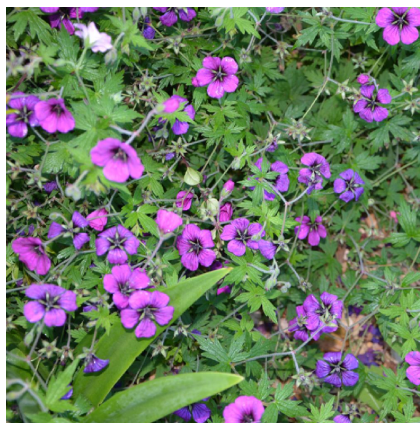

GERANIUM 'Anne Thomson'

-> [Accéder à la fiche de GERANIUM 'Anne Thomson' sur www.pepiniere-bretagne.fr](http://www.pepiniere-bretagne.fr)

DESCRIPTION

Informations botaniques

Nom botanique : GERANIUM 'Anne Thomson'

Famille : Geraniaceae

Description de GERANIUM 'Anne Thomson'

Le GERANIUM 'Anne Thomson' est encore plus poussant et généreux que le GERANIUM 'Ann Folkard'. La floraison peut durer jusqu'à fin novembre. Le GERANIUM 'Anne Thomson' peut atteindre 1 m de largeur pour environ 20 cm de hauteur. Il s'étale mais peut aussi grimper sur un support tel qu'un rosier ou un arbuste environnant. Il demande une exposition ensoleillée et une bonne terre humifère. Aucun souci de rusticité.

Son feuillage est vert moyen et les fleurs mauve foncé.

Les GERANIUMS vivaces, à ne surtout pas confondre avec les pélargoniums, forment un genre extrêmement vaste. Avec l'augmentation des cultivars offrant des floraisons très prolongées, ce sont des plantes qui sont de plus en plus utilisées dans les jardins. A juste titre, tant leur générosité est absolument incroyable, offrant une diversité de développements et de couleurs de fleurs s'adaptant à tous les espaces, au soleil comme sous des arbres.

Il en fleurit très tôt dans la saison, à partir d'avril tandis que d'autres seront encore là en décembre. Les géraniums que nous commercialisons sont tous bien rustiques, ne craignant que les excès d'eau durant l'hiver au niveau des racines.

Entretien de GERANIUM 'Anne Thomson'

Aucun entretien particulier.

EMPLACEMENT

Emplacement de GERANIUM 'Anne Thomson'

Type de sol de GERANIUM 'Anne Thomson'

PARTICULARITÉ

GERANIUM 'Anne Thomson' s'utilise en couvre-sol.

INFORMATIONS COMPLÉMENTAIRE

-> [Accéder à la collection des Toutes les plantes disponible à la vente sur www.pepiniere-bretagne.fr](http://www.pepiniere-bretagne.fr)