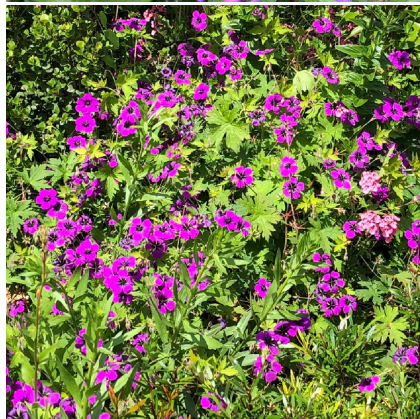

GERANIUM 'Anne Thomson'

-> [Accéder à la fiche de GERANIUM 'Anne Thomson' sur www.pepiniere-bretagne.fr](http://www.pepiniere-bretagne.fr)

DESCRIPTION

Informations botaniques

Nom botanique : GERANIUM 'Anne Thomson'

Famille : Geraniaceae

Description de GERANIUM 'Anne Thomson'

Le GERANIUM 'Anne Thomson' est encore plus poussant et généreux que le GERANIUM 'Ann Folkard'. La floraison peut durer jusqu'à fin novembre. Le GERANIUM 'Anne Thomson' peut atteindre 1 m de largeur pour environ 20 cm de hauteur. Il s'étale mais peut aussi grimper sur un support tel qu'un rosier ou un arbuste environnant. Il demande une exposition ensoleillée et une bonne terre humifère. Aucun souci de rusticité.

Son feuillage est vert moyen et les fleurs mauve foncé.

Les GERANIUMS vivaces, à ne surtout pas confondre avec les pélargoniums, forment un genre extrêmement vaste. Avec l'augmentation des cultivars offrant des floraisons très prolongées, ce sont des plantes qui sont de plus en plus utilisées dans les jardins. A juste titre, tant leur générosité est absolument incroyable, offrant une diversité de développements et de couleurs de fleurs s'adaptant à tous les espaces, au soleil comme sous des arbres.

Il en fleurit très tôt dans la saison, à partir d'avril tandis que d'autres seront encore là en décembre. Les géraniums que nous commercialisons sont tous bien rustiques, ne craignant que les excès d'eau durant l'hiver au niveau des racines.

Entretien de GERANIUM 'Anne Thomson'

Aucun entretien particulier.

EMPLACEMENT

Emplacement de GERANIUM 'Anne Thomson'

Type de sol de GERANIUM 'Anne Thomson'

PARTICULARITÉ

GERANIUM 'Anne Thomson' s'utilise en couvre-sol.

INFORMATIONS COMPLÉMENTAIRE

-> [Accéder à la collection des Toutes les plantes disponible à la vente sur www.pepiniere-bretagne.fr](http://www.pepiniere-bretagne.fr)