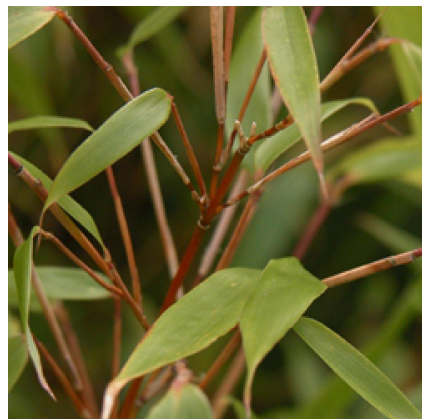

Caractéristiques :

Couleur fleur :

Couleur feuillage : Vert

Hauteur : 0 cm

Feuillaison : aucune

Floraison(s) : aucune

Type de feuillage: persistant

Exposition : soleil mi-ombre ombre

Type de sol :

Silhouette : Non précisée

FARGESIA scabrida 'Asian Wonder'

-> [Accéder à la fiche de FARGESIA scabrida 'Asian Wonder' sur www.pepiniere-bretagne.fr](http://www.pepiniere-bretagne.fr)

DESCRIPTION

Informations botaniques

Nom botanique : FARGESIA scabrida 'Asian Wonder'

Famille : Poaceae

Description de FARGESIA scabrida 'Asian Wonder'

Le FARGESIA scabrida 'Asian Wonder' est un bambou non traçant de la famille des poaceae. Se développant en grandes touffes bien denses pouvant atteindre 2 ? 3 m de hauteur suivant la nature du sol, ce bambou est très intéressant pour une haie ? 2 m de hauteur. Il ressemble beaucoup au Fargesia rufa. Utilisé en isolé ou haie séparative haute, il ne nécessitera aucun entretien, sinon peut-être un pointage annuelle afin de le tenir ? 2 m. Il fait partie de cette nouvelle gamme de bambou non envahissant qui apporte une ambiance exotique dans votre jardin, par son graphisme mais aussi par le bruit. En effet, le frottement du vent prenant dans les bambous crée une ambiance incomparablement agréable. De plus, son aspect persistant en fait une plante de masquage simple et efficace. En revanche, compte tenu de son développement, ce bambou nécessite un peu de place. En effet, il a un port retombant qui augmente l'encombrement de la plante. En Bretagne, les fargesia supportent l'exposition en plein soleil comme ? l'ombre, d'autant plus que le sol sera maintenu frais. En revanche, il n'aime pas trop le vent et encore moins le bord de mer où le feuillage grillera.

Entretien de FARGESIA scabrida 'Asian Wonder'

Peu d'entretien sur les bambous s'ils ont été bien plantés. Un apport tous les 3 ans de quelques poignées de BOCHEVO est suffisant et aussi un rajout de paillage si nécessaire afin de maintenir l'humidité.

EMPLACEMENT

Emplacement de FARGESIA scabrida 'Asian Wonder'

Type de sol de FARGESIA scabrida 'Asian Wonder'

PARTICULARITÉ

FARGESIA scabrida 'Asian Wonder' est une plante à feuillage persistant.

INFORMATIONS COMPLÉMENTAIRE

-> [Accéder à la collection des Toutes les plantes disponible à la vente sur www.pepiniere-bretagne.fr](http://www.pepiniere-bretagne.fr)