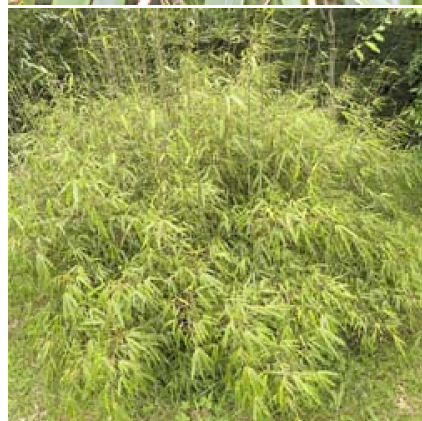

Caractéristiques :

Couleur fleur :

Couleur feuillage : Vert

Hauteur : 0 cm

Feuillaison : aucune

Floraison(s) : aucune

Type de feuillage: persistant

Exposition :

Type de sol :

Silhouette : Non prÃ©cisÃ©

FARGESIA rufa

-> [Accéder à la fiche de FARGESIA rufa sur www.pepiniere-bretagne.fr](http://www.pepiniere-bretagne.fr)

DESCRIPTION

Informations botaniques

Nom botanique : FARGESIA rufa

Famille : Poaceae

Description de FARGESIA rufa

Le FARGESIA rufa est un bambou non traçant de la famille des poaceae. Se développant en grandes touffes bien denses pouvant atteindre 2 à 3 m de hauteur suivant la nature du sol, ce bambou est le plus intéressant pour une haie à 2 m de hauteur. Utilisé en isolé ou haie séparative haute, il ne nécessitera aucun entretien, sinon peut-être un épointage annuelle afin de le tenir à 2 m. Il fait partie de cette nouvelle gamme de bambou non envahissant qui amène une ambiance 'exotique' dans votre jardin, par son graphisme mais aussi par le bruit. En effet, le frémissement du vent prenant dans les bambous crée une ambiance incomparablement agréable. De plus, son aspect persistant en fait une plante de masquage simple et efficace. En revanche, compte tenu de son développement, ce bambou nécessite un peu de place. En effet, il a un port retombant qui augmente l'encombrement de la plante. En Bretagne, les fargesia supportent l'exposition en plein soleil comme à l'ombre, d'autant plus que le sol sera maintenu frais. En revanche, il n'aime pas trop le vent et encore moins le bord de mer où le feuillage grillera.