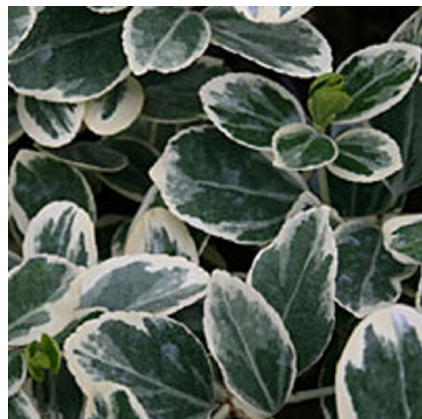

Caractéristiques :

Couleur fleur : Blanc

Couleur feuillage : Vert

Hauteur : 0 cm

Feuillaison : aucune

Floraison(s) : Mai - Juin

Type de feuillage: persistant

Exposition : soleil mi-ombre

Type de sol :

Silhouette : Non précisée

EUONYMUS japonicus 'President Gauthier'

-> [Accéder à la fiche de EUONYMUS japonicus 'President Gauthier' sur www.pepiniere-bretagne.fr](http://www.pepiniere-bretagne.fr)

DESCRIPTION

Informations botaniques

Nom botanique : EUONYMUS japonicus 'President Gauthier'

Famille : Celastraceae

Description de EUONYMUS japonicus 'President Gauthier'

L'EUONYMUS japonicus 'President Gauthier' ou fusain du Japon, est un arbuste persistant de la famille des celastraceae, originaire du Japon et de Chine. Ce fusain est beaucoup utilisé en haies et notamment en haie de bord de mer. En effet, le fusain du Japon est bien tolérant au vent et aux embruns et se prête bien à la taille, même s'il peut parfois en vieillissant être attaqué par le puceron lanigère. La feuille oblongue pouvant atteindre 6 cm de longueur est verte panachée de blanc crème à la périphérie. De croissance lente, ce buisson mettra quelques années avant d'atteindre 1.5m de hauteur, mais pourra en vieillissant dépasser les 2m de hauteur.

Entretien de EUONYMUS japonicus 'President Gauthier'

Arrosez la première année par temps sec. Une bonne fois tous les 15 jours avec 5l d'eau est préférable à plusieurs petits arrosages. Si vous avez paillé correctement, les arrosages diminuent d'au moins 80%. Aucun entretien particulier.

EMPLACEMENT

Emplacement de EUONYMUS japonicus 'President Gauthier'

Type de sol de EUONYMUS japonicus 'President Gauthier'

PARTICULARITÉ

EUONYMUS japonicus 'President Gauthier' supporte les sols calcaires.

EUONYMUS japonicus 'President Gauthier' supporte le vent.

EUONYMUS japonicus 'President Gauthier' est une plante à feuillage persistant.

INFORMATIONS COMPLÉMENTAIRE

-> [Accéder à la collection des Toutes les plantes disponible à la vente sur www.pepiniere-bretagne.fr](http://www.pepiniere-bretagne.fr)