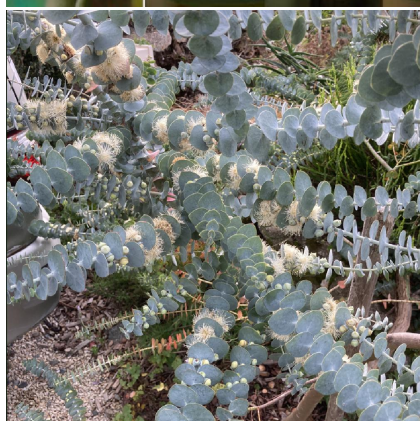

EUCALYPTUS 'Baby Blue'

-> [Accéder à la fiche de EUCALYPTUS 'Baby Blue' sur www.pepiniere-bretagne.fr](http://www.pepiniere-bretagne.fr)

DESCRIPTION

Informations botaniques

Nom botanique : EUCALYPTUS 'Baby Blue'

Famille : Myrtaceae

Description de EUCALYPTUS 'Baby Blue'

L'EUCALYPTUS 'Baby Blue' est un petit arbre de la famille des myrtaceae. C'est une forme naine d'eucalyptus dont les feuilles sont bleuâtres et plutôt arrondies. Il ne faut pas s'attendre à un arbre au tronc bien droit naturellement. Au contraire, et c'est ce qui fait son charme, l'EUCALYPTUS 'Baby Blue' prend au départ une forme de touffe qu'il nous faut retravailler pour créer un tronc unique. Ce tronc est forcément plus ou moins rectiligne, les branches souples partent plus ou moins droites. Bref, si vous voulez un petit arbre persistant au feuillage bleuâtre et avec une structure torturée, c'est la meilleure plante !!! D'une bonne rusticité, il s'accommode de quasiment tous les terrains. En bord de mer, il faudra réduire régulièrement la voilure les premières années afin d'adapter son implantation à la prise au vent. Le tronc se desquame dans des tons gris, bruns et verts.

Entretien de EUCALYPTUS 'Baby Blue'

Vous pouvez le tailler en touffe naturelle ou en petit arbre, ce qui nécessitera un peu plus de suivi les premières années. Outre le fait de donner une forme à la plante, l'intérêt c'est de réduire le feuillage si vous êtes en situation exposée et donc de réduire la prise au vent. Ainsi vous adaptez le système racinaire à la voilure.

EMPLACEMENT

Emplacement de EUCALYPTUS 'Baby Blue'

Type de sol de EUCALYPTUS 'Baby Blue'

PARTICULARITÉ

EUCALYPTUS 'Baby Blue' supporte le vent.

EUCALYPTUS 'Baby Blue' est une plante à feuillage persistant.

EUCALYPTUS 'Baby Blue' est odorante.

INFORMATIONS COMPLÉMENTAIRE

-> [Accéder à la collection des Toutes les plantes disponible à la vente sur www.pepiniere-bretagne.fr](http://www.pepiniere-bretagne.fr)