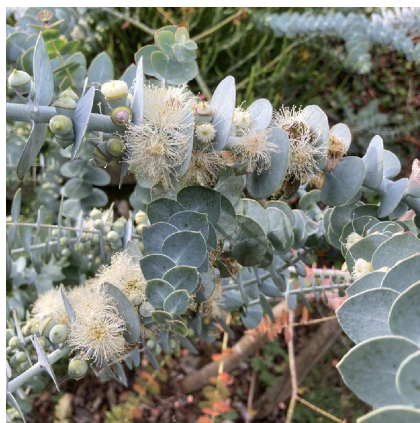

EUCALYPTUS 'Baby Blue'

-> [Accéder à la fiche de EUCALYPTUS 'Baby Blue' sur www.pepiniere-bretagne.fr](http://www.pepiniere-bretagne.fr)

DESCRIPTION

Informations botaniques

Nom botanique : EUCALYPTUS 'Baby Blue'

Famille : Myrtaceae

Description de EUCALYPTUS 'Baby Blue'

L'EUCALYPTUS 'Baby Blue' est un petit arbre de la famille des myrtaceae. C'est une forme naine d'eucalyptus dont les feuilles sont bleuâtres et plutôt arrondies. Il ne faut pas s'attendre à un arbre au tronc bien droit naturellement. Au contraire, et c'est ce qui fait son charme, l'EUCALYPTUS 'Baby Blue' prend au départ une forme de touffe qu'il nous faut retravailler pour créer un tronc unique. Ce tronc est forcément plus ou moins rectiligne, les branches souples partent plus ou moins droites. Bref, si vous voulez un petit arbre persistant au feuillage bleuâtre et avec une structure torturée, c'est la meilleure plante !!! D'une bonne rusticité, il s'accommode de quasiment tous les terrains. En bord de mer, il faudra réduire régulièrement la voilure les premières années afin d'adapter son implantation à la prise au vent. Le tronc se desquame dans des tons gris, bruns et verts.

Entretien de EUCALYPTUS 'Baby Blue'

Vous pouvez le tailler en touffe naturelle ou en petit arbre, ce qui nécessitera un peu plus de suivi les premières années. Outre le fait de donner une forme à la plante, l'intérêt c'est de réduire le feuillage si vous êtes en situation exposée et donc de réduire la prise au vent. Ainsi vous adaptez le système racinaire à la voilure.

EMPLACEMENT

Emplacement de EUCALYPTUS 'Baby Blue'

Type de sol de EUCALYPTUS 'Baby Blue'

PARTICULARITÉ

EUCALYPTUS 'Baby Blue' supporte le vent.

EUCALYPTUS 'Baby Blue' est une plante à feuillage persistant.

EUCALYPTUS 'Baby Blue' est odorante.

INFORMATIONS COMPLÉMENTAIRE

-> [Accéder à la collection des Toutes les plantes disponible à la vente sur www.pepiniere-bretagne.fr](http://www.pepiniere-bretagne.fr)