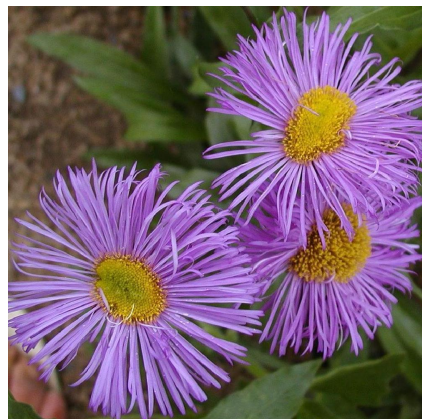

Caractéristiques :

Couleur fleur : Violet

Couleur feuillage :

Hauteur : 0 cm

Feuillaison : aucune

Floraison(s) : Juin - Juillet

Type de feuillage : caduc

Exposition : soleil

Type de sol :

Silhouette : Non prÃ©cisÃ©

ERIGERON 'Wuppertal'

-> [Accéder à la fiche de ERIGERON 'Wuppertal' sur www.pepiniere-bretagne.fr](http://www.pepiniere-bretagne.fr)

DESCRIPTION

Informations botaniques

Nom botanique : ERIGERON 'Wuppertal'

Famille : Asteraceae

Description de ERIGERON 'Wuppertal'

L'ERIGERON 'Wuppertal' est un cultivar très poussant formant une touffe dont les fleurs estivales avec de longs capitules sont violettes autour d'un cœur jaune.

Les ERIGERON sont des plantes vivaces intéressantes pour plusieurs raisons. D'abord le fait que certains fleurissent au printemps d'autres de mai ? d'octobre. En outre, se sont d'excellents couvre-sols. Les inflorescences sont en capitules simples avec un pistil jaune entouré d'une ou plusieurs rangées de pétales.

Entretien de ERIGERON 'Wuppertal'

EMPLACEMENT

Emplacement de ERIGERON 'Wuppertal'

Type de sol de ERIGERON 'Wuppertal'

PARTICULARITÉ

ERIGERON 'Wuppertal' supporte le climat maritime.

ERIGERON 'Wuppertal' supporte le vent.

ERIGERON 'Wuppertal' s'utilise en couvre-sol.

INFORMATIONS COMPLÉMENTAIRE

-> [Accéder à la collection des Toutes les plantes disponible à la vente sur www.pepiniere-bretagne.fr](http://www.pepiniere-bretagne.fr)