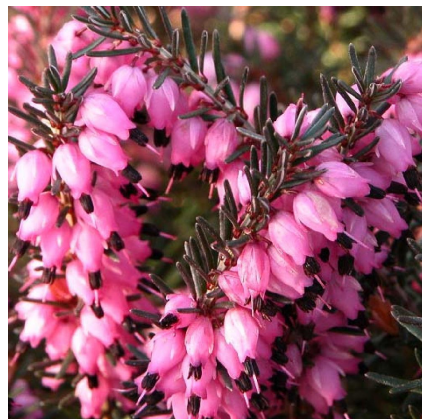

Caractéristiques :

Couleur fleur : Rose

Couleur feuillage :

Hauteur : 0 cm

Feuillaison : aucune

Floraison(s) : F  vrier - Mars

Type de feuillage: persistant

Exposition : soleil mi-ombre

Type de sol :

Silhouette : Non pr  cis  

ERICA carnea 'Myretoun Ruby'

-> [Acc  der    la fiche de ERICA carnea 'Myretoun Ruby' sur www.pepiniere-bretagne.fr](http://www.pepiniere-bretagne.fr)

DESCRIPTION

Informations botaniques

Nom botanique : ERICA carnea 'Myretoun Ruby'

Famille : Ericaceae

Description de ERICA carnea 'Myretoun Ruby'

L'ERICA carnea 'Myretoun Ruby' est une bruy  re vivace qui forme un joli coussin de feuillage vert fonc   toute l'ann  e. Celui-ci est cependant subtilement masqu   par la profusion de petites fleurs rose malvac  form  es d  s la fin de l'hiver jusqu'au milieu du printemps. C'est une bruy  re rustique, tr  s efficace pour couvrir rapidement de grands espaces ouverts.

Les ERICA sont des bruy  res qui poss  dent un nombre important d'esp  ces, pr  s de 700 dans le monde entier. D'une mani  re g  n  rale, elles poussent dans des r  gions temp  r  es de sur des terrains plut  t acides. Les feuilles sont verticill  es,   troites et persistantes. Les fleurs en clochettes se d  veloppent en grappes ou en ombelles suivant l'esp  ce. Les fleurs se diff  rencient des callunes par une corolle pro  minente et un calice vert.