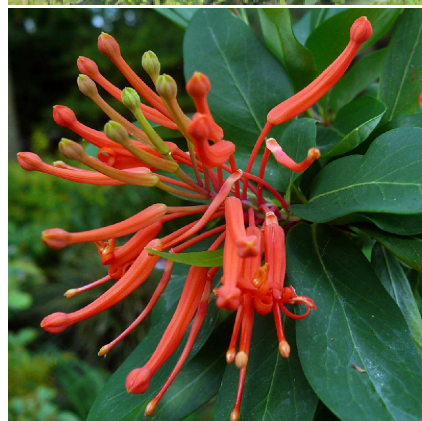

Caractéristiques :

Couleur fleur : Rouge

Couleur feuillage :

Hauteur : 0 cm

Feuillaison : aucune

Floraison(s) : Mai - Juin

Type de feuillage : persistant

Exposition : soleil mi-ombre

Type de sol :

Silhouette : Non prÃ©cisÃ©

EMBOTHRIUM coccineum 'Lanceolatum'

-> [Accéder à la fiche de EMBOTHRIUM coccineum 'Lanceolatum' sur www.pepiniere-bretagne.fr](http://www.pepiniere-bretagne.fr)

DESCRIPTION

Informations botaniques

Nom botanique : EMBOTHRIUM coccineum 'Lanceolatum'

Famille : Proteaceae

Description de EMBOTHRIUM coccineum 'Lanceolatum'

L'EMBOTHRIUM coccineum 'Lanceolatum' est un arbuste rigide persistant de la famille des Protéacées. Egalement appelé 'ARBRE de feu du Chili', L' EMBOTHRIUM coccineum 'Lanceolatum' est incontournable dans un jardin lorsqu'il est en fleur. D'une coloration rouge orangé éclatante, par sa luminosité, l'EMBOTHRIUM coccineum est l'attraction des jardins de bord de mer du début de l'été. En revanche, son implantation n'est pas facile. C'est une plante qui nécessite des conditions de sol optimales en termes de drainage, d'acidité et d'amendement. Nous cultivons la version avec un feuillage plus lancéolé que le type. Comme toutes les Protéacées, l' EMBOTHRIUM coccineum 'Lanceolatum' est très sensible aux jardins de climat océanique avec une exposition ensoleillée.

Entretien de EMBOTHRIUM coccineum 'Lanceolatum'

Arrosez la première année par temps sec. Une bonne fois tous les 15 jours avec 5l d'eau est préférable à plusieurs petits arrosages. Si vous avez paillé correctement, les arrosages diminuent d'au moins 80%. Aucun entretien particulier.

EMPLACEMENT

Emplacement de EMBOTHRIUM coccineum 'Lanceolatum'

Type de sol de EMBOTHRIUM coccineum 'Lanceolatum'

PARTICULARITÉ

EMBOTHRIUM coccineum 'Lanceolatum' préfère les sols acides.

EMBOTHRIUM coccineum 'Lanceolatum' est une plante à feuillage persistant.

INFORMATIONS COMPLÉMENTAIRE

-> [Accéder à la collection des Toutes les plantes disponible à la vente sur www.pepiniere-bretagne.fr](http://www.pepiniere-bretagne.fr)