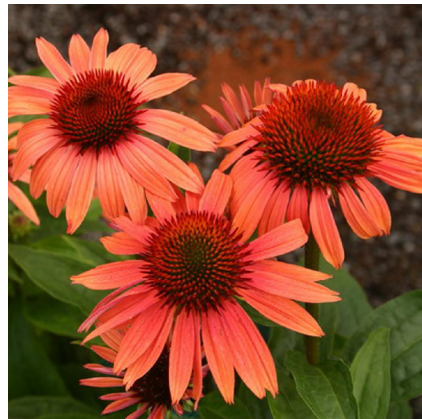

Caractéristiques :

Couleur fleur : Orange

Couleur feuillage :

Hauteur : 0 cm

Feuillaison : aucune

Floraison(s) : Juin - Septembre

Type de feuillage : caduc

Exposition : soleil mi-ombre

Type de sol :

Silhouette : Non prÃ©cisÃ©

ECHINACEA 'Sunset'

-> [Accéder à la fiche de ECHINACEA 'Sunset' sur www.pepiniere-bretagne.fr](http://www.pepiniere-bretagne.fr)

DESCRIPTION

Informations botaniques

Nom botanique : ECHINACEA 'Sunset'

Famille : Asteraceae

Description de ECHINACEA 'Sunset'

L'ECHINACEA 'Sunset' produit des fleurs à pétales orange avec un cœur orange également. Les ECHINACEA sont des plantes vivaces originaires des grandes plaines américaines développant une racine charnue. Ils poussent dans des terres plutôt sèches, du moins bien drainées en plein soleil ou en sous-bois clair. Au printemps apparaissent les feuilles ovales et vert foncé. Attention aux limaces qui en sont très friandes. Durant l'été ce sont les fleurs, dotées d'un gros cône central rugueux et de pétales en rangées simples ou multiples suivant le cultivar.