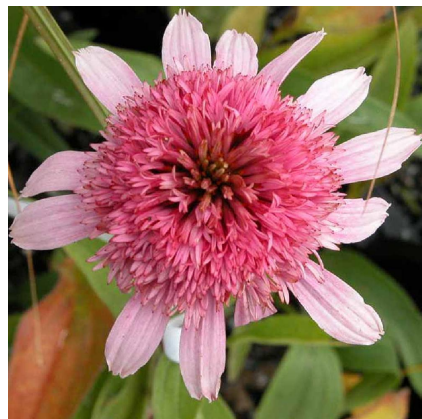

Caractéristiques :

Couleur fleur : Rose

Couleur feuillage : Vert

Hauteur : 0 cm

Feuillaison : aucune

Floraison(s) : Juin - Septembre

Type de feuillage : caduc

Exposition : soleil mi-ombre

Type de sol :

Silhouette : Non prÃ©cisÃ©

ECHINACEA 'Secret Romance'®

-> [Accéder à la fiche de ECHINACEA 'Secret Romance'® sur www.pepiniere-bretagne.fr](http://www.pepiniere-bretagne.fr)

DESCRIPTION

Informations botaniques

Nom botanique : ECHINACEA 'Secret Romance'®

Famille : Asteraceae

Description de ECHINACEA 'Secret Romance'®

L'ECHINACEA 'Secret Romance' produit de grosses fleurs à pétales roses avec un pistil constitué de petits pétales roses lui donnant un aspect ébouriffé.

Les ECHINACEA sont des plantes vivaces originaires des grandes plaines américaines développant une racine charnue. Ils poussent dans des terres plutôt sèches, du moins bien drainées en plein soleil ou en sous-bois clair. Au printemps apparaissent les feuilles ovales et vert foncé. Attention aux limaces qui en sont très friandes. Durant l'été ce sont les fleurs, dotées d'un gros cône central rugueux et de pétales en rangées simples ou multiples suivant le cultivar.

Entretien de ECHINACEA 'Secret Romance'®

EMPLACEMENT

Emplacement de ECHINACEA 'Secret Romance'®

Type de sol de ECHINACEA 'Secret Romance'®

PARTICULARITÉ

ECHINACEA 'Secret Romance'® supporte le climat maritime.

ECHINACEA 'Secret Romance'® supporte le vent.

INFORMATIONS COMPLÉMENTAIRE

-> [Accéder à la collection des Toutes les plantes disponible à la vente sur www.pepiniere-bretagne.fr](http://www.pepiniere-bretagne.fr)