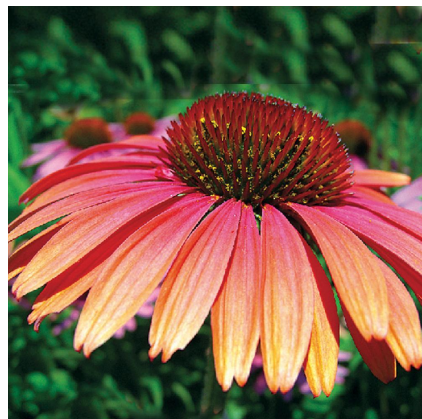

## Caractéristiques :

Couleur fleur :

Couleur feuillage :

Hauteur : 0 cm

Feuillaison : aucune

Floraison(s) : Juin - Septembre

Type de feuillage : caduc

Exposition : soleil mi-ombre

Type de sol :

Silhouette : Non prÃ©cisÃ©

#### Description de ECHINACEA purpurea 'Summer Sky'

L'ECHINACEA purpurea 'Summer Sky' produit de grosses fleurs dont les pétales sont rose vers le centre de la fleur et orange à l'extérieur.

Les ECHINACEA sont des plantes vivaces originaires des grandes plaines américaines développant une racine charnue. Ils poussent dans des terres plutôt sèches, du moins bien drainées en plein soleil ou en sous-bois clair. Au printemps apparaissent les feuilles ovales et vert foncé. Attention aux limaces qui en sont très friandes.