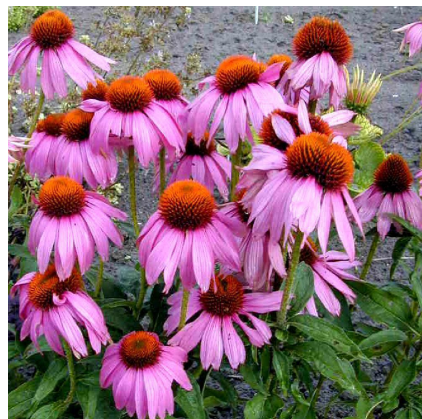

Caractéristiques :

Couleur fleur :

Couleur feuillage : Vert

Hauteur : 0 cm

Feuillaison : aucune

Floraison(s) : Juin - Septembre

Type de feuillage: caduc

Exposition : soleil mi-ombre

Type de sol :

Silhouette : Non prÃ©cisÃ©

ECHINACEA purpurea 'Kim's Knee High'®

-> [Accéder à la fiche de ECHINACEA purpurea 'Kim's Knee High'® sur www.pepiniere-bretagne.fr](http://www.pepiniere-bretagne.fr)

DESCRIPTION

Informations botaniques

Nom botanique : ECHINACEA purpurea 'Kim's Knee High'®

Famille : Asteraceae

Description de ECHINACEA purpurea 'Kim's Knee High'®

L'ECHINACEA purpurea 'Kim's Knee High' produit des fleurs dotées d'un gros cœur jaune orangé et des pétales roses fuchsia retombants.

Les ECHINACEA sont des plantes vivaces originaires des grandes plaines américaines développant une racine charnue. Ils poussent dans des terres plutôt sèches, du moins bien drainées en plein soleil ou en sous-bois clair. Au printemps apparaissent les feuilles ovales et vert foncé. Attention aux limaces qui en sont très friandes.

Entretien de ECHINACEA purpurea 'Kim's Knee High'®

Aucun entretien particulier. Tailler le reste de tiges sèches et fin d'hiver.

EMPLACEMENT

Emplacement de ECHINACEA purpurea 'Kim's Knee High'®

Type de sol de ECHINACEA purpurea 'Kim's Knee High'®

PARTICULARITÉ

ECHINACEA purpurea 'Kim's Knee High'® supporte le climat maritime.

ECHINACEA purpurea 'Kim's Knee High'® supporte le vent.

INFORMATIONS COMPLÉMENTAIRE

-> [Accéder à la collection des Toutes les plantes disponible à la vente sur www.pepiniere-bretagne.fr](http://www.pepiniere-bretagne.fr)