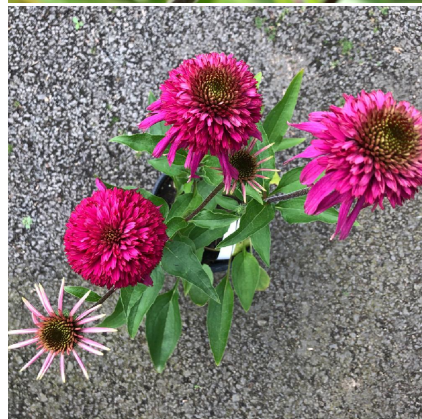

Caractéristiques :

Couleur fleur :

Couleur feuillage : Vert

Hauteur : 0 cm

Feuillaison : aucune

Floraison(s) : Juin - Septembre

Type de feuillage : caduc

Exposition : soleil mi-ombre

Type de sol :

Silhouette : Non prÃ©cisÃ©

ECHINACEA purpurea 'Fatal Attraction' ®

-> [Accéder à la fiche de ECHINACEA purpurea 'Fatal Attraction' Â® sur www.pepiniere-bretagne.fr](http://www.pepiniere-bretagne.fr)

DESCRIPTION

Informations botaniques

Nom botanique : ECHINACEA purpurea 'Fatal Attraction' ®

Famille : Asteraceae

Description de ECHINACEA purpurea 'Fatal Attraction' ®

L'ECHINACEA purpurea 'Fatal Attraction' fleurit d'une très belle couleur rose magenta sur des tiges noires. Les pétales sont plutôt remontants.

Les ECHINACEA sont des plantes vivaces originaires des grandes plaines américaines développant une racine charnue. Ils poussent dans des terres plutôt sèches, du moins bien drainées en plein soleil ou en sous-bois clair. Au printemps apparaissent les feuilles ovales et vert foncé. Attention aux limaces qui en sont très friandes.