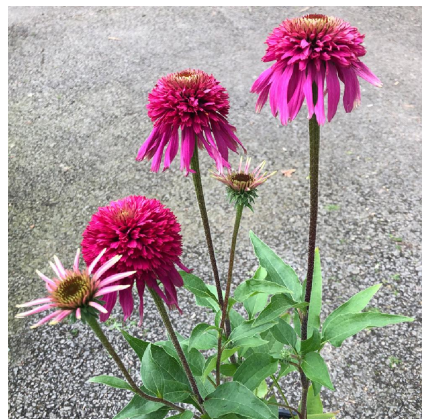

Caractéristiques :

Couleur fleur :

Couleur feuillage : Vert

Hauteur : 0 cm

Feuillaison : aucune

Floraison(s) : Juin - Septembre

Type de feuillage : caduc

Exposition : soleil mi-ombre

Type de sol :

Silhouette : Non prÃ©cisÃ©

ECHINACEA purpurea 'Fatal Attraction' ®

-> [Accéder à la fiche de ECHINACEA purpurea 'Fatal Attraction' Â® sur www.pepiniere-bretagne.fr](http://www.pepiniere-bretagne.fr)

DESCRIPTION

Informations botaniques

Nom botanique : ECHINACEA purpurea 'Fatal Attraction' ®

Famille : Asteraceae

Description de ECHINACEA purpurea 'Fatal Attraction' ®

L'ECHINACEA purpurea 'Fatal Attraction' fleurit d'une très belle couleur rose magenta sur des tiges noires. Les pétales sont plutôt remontants.

Les ECHINACEA sont des plantes vivaces originaires des grandes plaines américaines développant une racine charnue. Ils poussent dans des terres plutôt sèches, du moins bien drainées en plein soleil ou en sous-bois clair. Au printemps apparaissent les feuilles ovales et vert foncé. Attention aux limaces qui en sont très friandes.