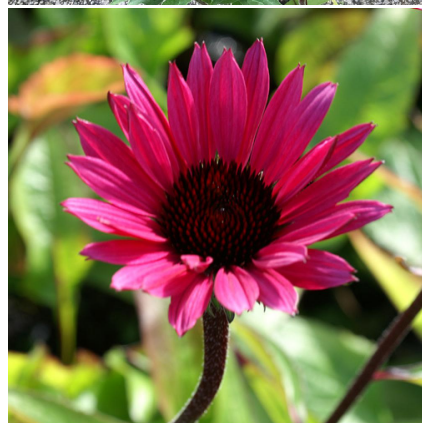

Caractéristiques :

Couleur fleur :

Couleur feuillage : Vert

Hauteur : 0 cm

Feuillaison : aucune

Floraison(s) : Juin - Septembre

Type de feuillage : caduc

Exposition : soleil mi-ombre

Type de sol :

Silhouette : Non prÃ©cisÃ©

ECHINACEA purpurea 'Fatal Attraction' ®

-> [Accéder à la fiche de ECHINACEA purpurea 'Fatal Attraction' Â® sur www.pepiniere-bretagne.fr](http://www.pepiniere-bretagne.fr)

DESCRIPTION

Informations botaniques

Nom botanique : ECHINACEA purpurea 'Fatal Attraction' ®

Famille : Asteraceae

Description de ECHINACEA purpurea 'Fatal Attraction' ®

L'ECHINACEA purpurea 'Fatal Attraction' fleurit d'une très belle couleur rose magenta sur des tiges noires. Les pétales sont plutôt remontants.

Les ECHINACEA sont des plantes vivaces originaires des grandes plaines américaines développant une racine charnue. Ils poussent dans des terres plutôt sèches, du moins bien drainées en plein soleil ou en sous-bois clair. Au printemps apparaissent les feuilles ovales et vert foncé. Attention aux limaces qui en sont très friandes.