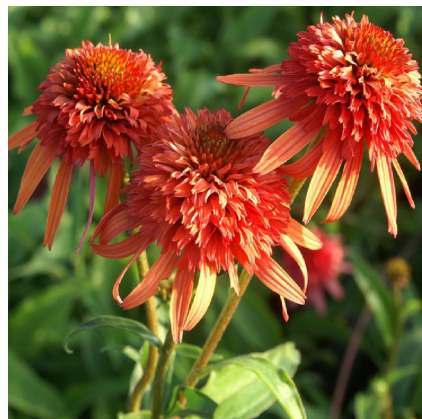

Caractéristiques :

Couleur fleur : Orange

Couleur feuillage : Vert

Hauteur : 0 cm

Feuillaison : aucune

Floraison(s) : Juin - Septembre

Type de feuillage : caduc

Exposition : soleil mi-ombre

Type de sol :

Silhouette : Non prÃ©cisÃ©

ECHINACEA 'Irresistible'®

-> [Accéder à la fiche de ECHINACEA 'Irresistible'® sur www.pepiniere-bretagne.fr](http://www.pepiniere-bretagne.fr)

DESCRIPTION

Informations botaniques

Nom botanique : ECHINACEA 'Irresistible'®

Famille : Asteraceae

Description de ECHINACEA 'Irresistible'®

L'ECHINACEA 'Irresistible' produit des inflorescences très doubles orangées avec des pétales retombants.

Les ECHINACEA sont des plantes vivaces originaires des grandes plaines américaines développant une racine charnue. Ils poussent dans des terres plutôt sèches, du moins bien drainées en plein soleil ou en sous-bois clair. Au printemps apparaissent les feuilles ovales et vert foncé. Attention aux limaces qui en sont très friandes.