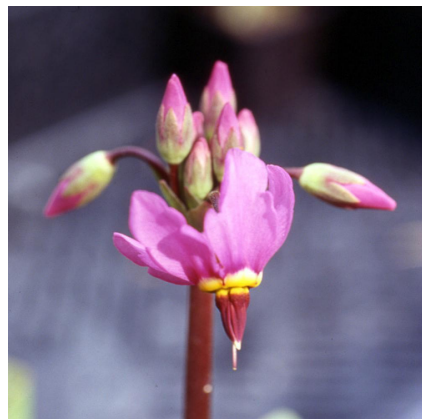

Caractéristiques :

Couleur fleur : Rose

Couleur feuillage :

Hauteur : 0 cm

Feuillaison : aucune

Floraison(s) : Mai - Mai

Type de feuillage: caduc

Exposition : soleil mi-ombre

Type de sol :

Silhouette : Non prÃ©cisÃ©

DODECATHEON meadia

-> [Accéder à la fiche de DODECATHEON meadia sur www.pepiniere-bretagne.fr](http://www.pepiniere-bretagne.fr)

DESCRIPTION

Informations botaniques

Nom botanique : DODECATHEON meadia

Famille :

Description de DODECATHEON meadia

Gyroselle de Virginie.

H= 30 cm

Flor.: mai ? juin

Hampes dressées ?mergeant d'un bouquet de feuilles.

Fleur rose vif rappelant le cyclamen.

Sol humifère.

Entretien de DODECATHEON meadia

EMPLACEMENT

Emplacement de DODECATHEON meadia

Type de sol de DODECATHEON meadia

PARTICULARITÉ

INFORMATIONS COMPLÉMENTAIRE

-> [Accéder à la collection des Toutes les plantes disponible à la vente sur www.pepiniere-bretagne.fr](http://www.pepiniere-bretagne.fr)