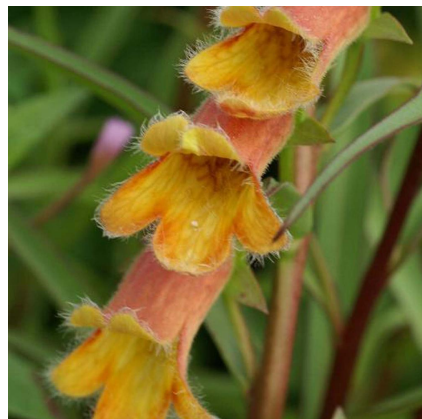

Caractéristiques :

Couleur fleur :

Couleur feuillage :

Hauteur : 0 cm

Feuillaison : aucune

Floraison(s) : Mai - Juillet

Type de feuillage: persistant

Exposition : soleil mi-ombre

Type de sol :

Silhouette : Non prÃ©cisÃ©

DIGITALIS obscura

-> [Accéder à la fiche de DIGITALIS obscura sur www.pepiniere-bretagne.fr](http://www.pepiniere-bretagne.fr)

DESCRIPTION

Informations botaniques

Nom botanique : DIGITALIS obscura

Famille : Scrophulariaceae

Description de DIGITALIS obscura

La DIGITALIS obscura produit des petites fleurs orange dotées d'une gorge jaune nuancée de rouge. Les DIGITALIS, digitales en Français, sont des plantes incontournables de nos campagnes, même s'il existe des espèces bien différentes provenant de différentes régions de la planète. Ce sont des bisannuelles ou vivaces de durée de vie courtes, mais qui se ressèment, ce qui permet de pérenniser la plante. Les feuilles sont simples, ovales, entières ou dentelées et se développent en rosette basales d'où ressortent des hampes florales. Ces tiges sont garnies dans leur partie basse de feuilles plus petites tandis que sur la partie haute se trouvent les fleurs tubulaires, tachetées à l'intérieur. Attention: La fleur est très toxique en cas d'ingestion. voir: www.plantes-risque.info

Entretien de DIGITALIS obscura

Pour conserver la souche, il est préférable de couper la hampe florale en fin de floraison. Sinon, laisser grainer la plante.

EMPLACEMENT

Emplacement de DIGITALIS obscura

Type de sol de DIGITALIS obscura

PARTICULARITÉ

DIGITALIS obscura supporte le climat maritime.

DIGITALIS obscura supporte le vent.

DIGITALIS obscura est une plante à feuillage persistant.

DIGITALIS obscura est une plante mellifère.

INFORMATIONS COMPLÉMENTAIRE

-> [Accéder à la collection des Toutes les plantes disponible à la vente sur www.pepiniere-bretagne.fr](http://www.pepiniere-bretagne.fr)