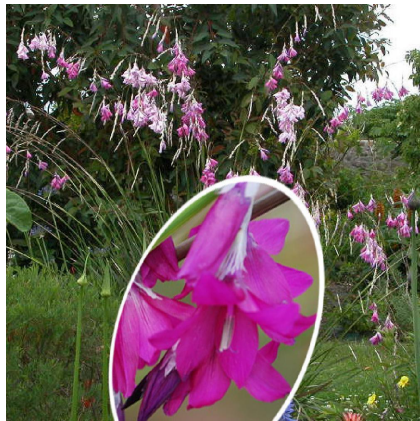

Caractéristiques :

Couleur fleur : Rose

Couleur feuillage : Vert

Hauteur : 0 cm

Feuillaison : aucune

Floraison(s) : Juin - Août

Type de feuillage : caduc

Exposition : soleil

Type de sol :

Silhouette : Non précisée

DIERAMA 'Blackberry Bells'

-> [Accéder à la fiche de DIERAMA 'Blackberry Bells' sur www.pepiniere-bretagne.fr](http://www.pepiniere-bretagne.fr)

DESCRIPTION

Informations botaniques

Nom botanique : DIERAMA 'Blackberry Bells'

Famille : Iridaceae

Description de DIERAMA 'Blackberry Bells'

Canne à pêche des anges

H= 0.8 à 1 m

Flor.: juin à août

Vivace originaire d'Afrique du Sud, aux longues feuilles persistantes.

Attrayante pour les abeilles, les papillons et les oiseaux.

Cultivar érigé aux fleurs en trompettes retombantes rose fuchsia.

Sol très drainant et riche.

Entretien de DIERAMA 'Blackberry Bells'

Aucun entretien. Eventuellement s'il en reste au printemps, couper les tiges sèches.

EMPLACEMENT

Emplacement de DIERAMA 'Blackberry Bells'

Type de sol de DIERAMA 'Blackberry Bells'

PARTICULARITÉ

DIERAMA 'Blackberry Bells' supporte le vent.

DIERAMA 'Blackberry Bells' est une plante mellifère.

INFORMATIONS COMPLÉMENTAIRE

-> [Accéder à la collection des Toutes les plantes disponible à la vente sur www.pepiniere-bretagne.fr](http://www.pepiniere-bretagne.fr)