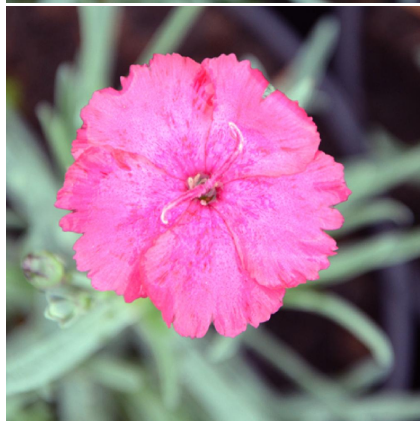

Caractéristiques :

Couleur fleur :

Couleur feuillage :

Hauteur : 0 cm

Feuillaison : aucune

Floraison(s) : Juin - AoÛt

Type de feuillage : persistant

Exposition : soleil

Type de sol :

Silhouette : Non précisée

DIANTHUS gratianopolitanus 'Badenia'

-> [Accéder à la fiche de DIANTHUS gratianopolitanus 'Badenia' sur www.pepiniere-bretagne.fr](http://www.pepiniere-bretagne.fr)

DESCRIPTION

Informations botaniques

Nom botanique : DIANTHUS gratianopolitanus 'Badenia'

Famille : Caryophyllaceae

Description de DIANTHUS gratianopolitanus 'Badenia'

Le DIANTHUS gratianopolitanus 'Badenia' est une petite vivace tapissante originaire des Alpes, dotée d'un feuillage persistant gris-vert ne dépassant pas 10 cm de hauteur. Durant l'été apparaissent des petites fleurs simples roses, très parfumées, aux pétales dentelés.

Les DIANTHUS ou oeillets sont des plantes vivaces de tailles relativement basses que l'on retrouve en général en bordure de massif ou dans des rocailles. D'autant qu'en général, des DIANTHUS sont des plantes de terrain plutôt secs, et dans tous les cas bien drainés. On les retrouve donc dans des rocailles ou sur des murets. Certains d'entre eux sont bien couvre-sol comme par exemple les DIANTHUS deltoïdes qui peuvent s'étaler et couvrir des surfaces relativement importantes.

Entretien de DIANTHUS gratianopolitanus 'Badenia'

Aucun entretien particulier

EMPLACEMENT

Emplacement de DIANTHUS gratianopolitanus 'Badenia'

Type de sol de DIANTHUS gratianopolitanus 'Badenia'

PARTICULARITÉ

DIANTHUS gratianopolitanus 'Badenia' supporte le climat maritime.

DIANTHUS gratianopolitanus 'Badenia' supporte le vent.

DIANTHUS gratianopolitanus 'Badenia' est une plante à feuillage persistant.

DIANTHUS gratianopolitanus 'Badenia' est odorante.

DIANTHUS gratianopolitanus 'Badenia' est une plante mellifère.

DIANTHUS gratianopolitanus 'Badenia' s'utilise en couvre-sol.

INFORMATIONS COMPLÉMENTAIRE

-> [Accéder à la collection des Toutes les plantes disponible à la vente sur www.pepiniere-bretagne.fr](http://www.pepiniere-bretagne.fr)