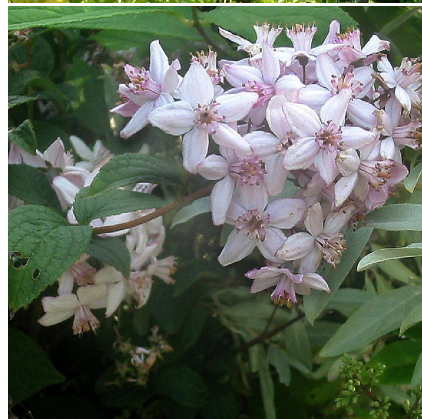

Caractéristiques :

Couleur fleur :

Couleur feuillage :

Hauteur : 0 cm

Feuillaison : aucune

Floraison(s) : aucune

Type de feuillage : caduc

Exposition :

Type de sol :

Silhouette : Non prÃ©cisÃ©

DEUTZIA x hybrida 'Mont Rose'

-> [Accéder à la fiche de DEUTZIA x hybrida 'Mont Rose' sur www.pepiniere-bretagne.fr](http://www.pepiniere-bretagne.fr)

DESCRIPTION

Informations botaniques

Nom botanique : DEUTZIA x hybrida 'Mont Rose'

Famille :

Description de DEUTZIA x hybrida 'Mont Rose'

Entretien de DEUTZIA x hybrida 'Mont Rose'

EMPLACEMENT

Emplacement de DEUTZIA x hybrida 'Mont Rose'

Type de sol de DEUTZIA x hybrida 'Mont Rose'

PARTICULARITÉ

INFORMATIONS COMPLÉMENTAIRE

-> [Accéder à la collection des Toutes les plantes disponible à la vente sur www.pepiniere-bretagne.fr](http://www.pepiniere-bretagne.fr)