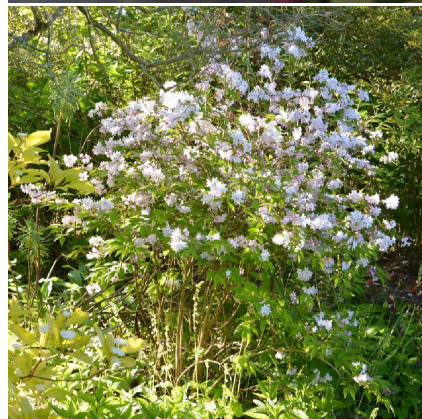

Caractéristiques :

Couleur fleur :

Couleur feuillage :

Hauteur : 0 cm

Feuillaison : aucune

Floraison(s) : aucune

Type de feuillage : caduc

Exposition :

Type de sol :

Silhouette : Non prÃ©cisÃ©

DEUTZIA x hybrida 'Mont Rose'

-> [Accéder à la fiche de DEUTZIA x hybrida 'Mont Rose' sur www.pepiniere-bretagne.fr](http://www.pepiniere-bretagne.fr)

DESCRIPTION

Informations botaniques

Nom botanique : DEUTZIA x hybrida 'Mont Rose'

Famille :

Description de DEUTZIA x hybrida 'Mont Rose'

Entretien de DEUTZIA x hybrida 'Mont Rose'

EMPLACEMENT

Emplacement de DEUTZIA x hybrida 'Mont Rose'

Type de sol de DEUTZIA x hybrida 'Mont Rose'

PARTICULARITÉ

INFORMATIONS COMPLÉMENTAIRE

-> [Accéder à la collection des Toutes les plantes disponible à la vente sur www.pepiniere-bretagne.fr](http://www.pepiniere-bretagne.fr)