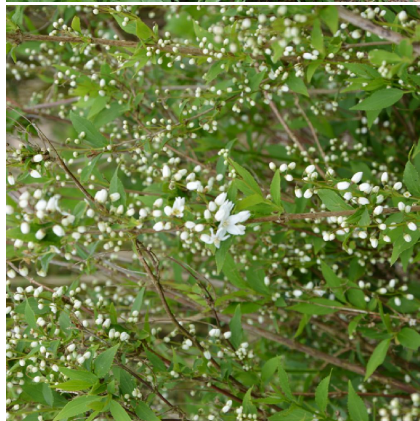

Caractéristiques :

Couleur fleur : Blanc

Couleur feuillage : Vert

Hauteur : 0 cm

Feuillaison : aucune

Floraison(s) : Mars - Juin

Type de feuillage : caduc

Exposition : soleil mi-ombre

Type de sol :

Silhouette : Non prÃ©cisÃ©

DEUTZIA gracilis

-> [Accéder à la fiche de DEUTZIA gracilis sur www.pepinier-bretagne.fr](http://www.pepinier-bretagne.fr)

DESCRIPTION

Informations botaniques

Nom botanique : DEUTZIA gracilis

Famille : Hydrangeaceae

Description de DEUTZIA gracilis

Le DEUTZIA gracilis est une espèce à petit développement produisant au printemps une superbe floraison blanche. C'est une plante intéressante en association avec des vivaces de printemps. Il atteindra environ 1m de hauteur pour autant de large.