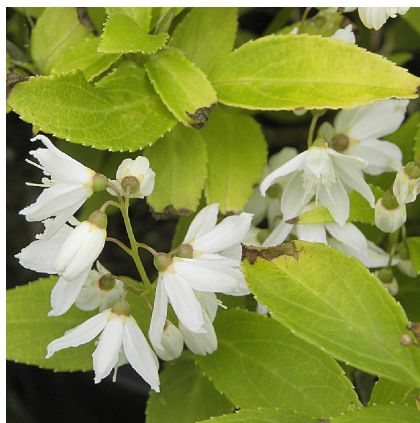

Caractéristiques :

Couleur fleur : Blanc

Couleur feuillage : Vert

Hauteur : 0 cm

Feuillaison : aucune

Floraison(s) : Mars - Juin

Type de feuillage : caduc

Exposition : soleil mi-ombre

Type de sol :

Silhouette : Non prÃ©cisÃ©

DEUTZIA gracilis

-> [Accéder à la fiche de DEUTZIA gracilis sur www.pepinier-bretagne.fr](http://www.pepinier-bretagne.fr)

DESCRIPTION

Informations botaniques

Nom botanique : DEUTZIA gracilis

Famille : Hydrangeaceae

Description de DEUTZIA gracilis

Le DEUTZIA gracilis est une espèce à petit développement produisant au printemps une superbe floraison blanche. C'est une plante intéressante en association avec des vivaces de printemps. Il atteindra environ 1m de hauteur pour autant de large.

Les DEUTZIAS sont des arbustes caducs originaires des régions boisées du sud-est asiatique et notamment des contreforts de l'Himalaya. Les feuilles ovales de 4 à 7 cm de long, sont opposées sur la branche. D'une grande robustesse et d'une grande rusticité, le deutzia est une plante très accommodante qu'il s'agisse de l'exposition ou de la nature du sol. Avec néanmoins une préférence pour des terres drainées et humifères et une exposition au soleil ou mi-ombre. D'une grande diversité dans les tailles et les volumes, les deutzias sont de parfaits alliés des jardiniers, qu'il s'agisse de le planter en haie ou en isolé, en accompagnement de vivaces ou d'autres arbustes. Les deutzias ont des tiges creuses les différenciant de cette manière des philadelphus. La floraison non parfumée survient entre fin avril et début juin. Les feuillages prennent des tons dorés à l'automne.