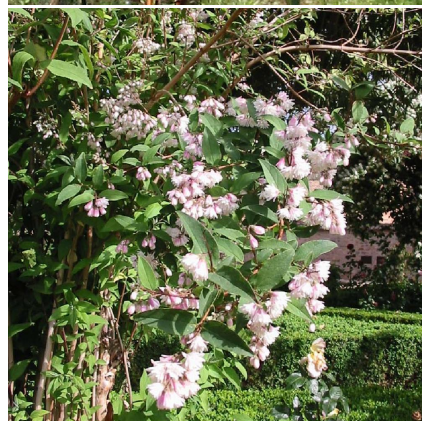

Caractéristiques :

Couleur fleur : blanc à rose

Couleur feuillage : Vert

Hauteur : 0 cm

Feuillaison : aucune

Floraison(s) : Mai - Juin

Type de feuillage : caduc

Exposition : soleil mi-ombre

Type de sol :

Silhouette : Non précisée

DEUTZIA crenata 'Pride of Rochester'

-> [Accéder à la fiche de DEUTZIA crenata 'Pride of Rochester' sur www.pepiniere-bretagne.fr](http://www.pepiniere-bretagne.fr)

DESCRIPTION

Informations botaniques

Nom botanique : DEUTZIA crenata 'Pride of Rochester'

Famille : Hydrangeaceae

Description de DEUTZIA crenata 'Pride of Rochester'

Le DEUTZIA crenata 'Pride of Rochester' est un cultivar rigide pouvant atteindre de 2 à 3 m, dont les fleurs sont blanches teintées de rose.

Les DEUTZIAS sont des arbustes caducs originaires des régions boisées du sud-est asiatique et notamment des contreforts de l'Himalaya. Les feuilles ovales de 4 à 7 cm de long, sont opposées sur la branche. D'une grande robustesse et d'une grande rusticité, le deutzia est une plante très accommodante qu'il s'agisse de l'exposition ou de la nature du sol. Avec néanmoins une préférence pour des terres drainées et humifères et une exposition au soleil ou mi-ombre. D'une grande diversité dans les tailles et les volumes, les deutzias sont de parfaits alliés des jardiniers, qu'il s'agisse de le planter en haie ou en isolé, en accompagnement de vivaces ou d'autres arbustes. Les deutzias ont des tiges creuses les différenciant de cette manière des philadelphus. La floraison non parfumée survient entre fin avril et début juin. Les feuillages prennent des tons dorés à l'automne.

Entretien de DEUTZIA crenata 'Pride of Rochester'

Les deutzias sont des arbustes qui ne nécessitent aucun entretien particulier. Compte-tenu de la diversité, il est important de choisir dès le départ la variété qui conviendra le mieux en fonction de l'endroit à garnir.

EMPLACEMENT

Emplacement de DEUTZIA crenata 'Pride of Rochester'

Type de sol de DEUTZIA crenata 'Pride of Rochester'

PARTICULARITÉ

DEUTZIA crenata 'Pride of Rochester' supporte le climat maritime.

DEUTZIA crenata 'Pride of Rochester' supporte le vent.

INFORMATIONS COMPLÉMENTAIRE

-> [Accéder à la collection des Toutes les plantes disponible à la vente sur www.pepiniere-bretagne.fr](http://www.pepiniere-bretagne.fr)