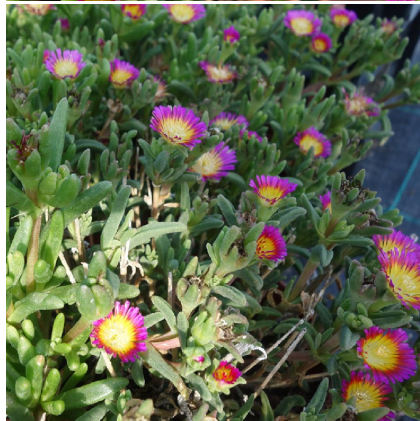

Caractéristiques :

Couleur fleur : Rouge

Couleur feuillage : Vert

Hauteur : 0 cm

Feuillaison : aucune

Floraison(s) : Mai - Octobre

Type de feuillage: persistant

Exposition : soleil

Type de sol :

Silhouette : Non prÃ©cisÃ©

DELOSPERMA 'Jewel of Desert Ruby'®

NV2013

-> [Accéder à la fiche de DELOSPERMA 'Jewel of Desert Ruby'® sur www.pepiniere-bretagne.fr](http://www.pepiniere-bretagne.fr)

DESCRIPTION

Informations botaniques

Nom botanique : DELOSPERMA 'Jewel of Desert Ruby'®

Famille : Aizoaceae

Description de DELOSPERMA 'Jewel of Desert Ruby'®

Le DELOSPERMA 'Jewel of Desert Ruby' fleurit mauve-rose avec le Coeur blanc durant l'été. Les DELOSPERMA forment une famille de plantes vivaces succulentes et tapissantes que l'on rencontre essentiellement en espaces plutôt secs, très bien drainés. Leur feuillage est persistant et, même si leur croissance n'est pas vraiment rapide, les DELOSPERMA peuvent former de beaux tapis ras. Les feuilles sont charnues, triangulaires ou cylindriques, en paires opposées. Durant l'été apparaissent les fleurs en capitules. Suivant les espèces, de nombreux coloris chatoyants sont disponibles. Les DELOSPERMA, originaires d'Afrique, sont des plantes de rusticité moyennes, entre -8 et -10°C. Ce sont d'excellentes plantes de bord de mer. Leur structure succulente résiste particulièrement bien au vent et aux embruns. Les DELOSPERMA peuvent être utilisés en rocaille ou même en potée.

Entretien de DELOSPERMA 'Jewel of Desert Ruby'®

Aucun entretien particulier pour ce type de plante qui vit en terrain pauvre de l'air du temps.

EMPLACEMENT

Emplacement de DELOSPERMA 'Jewel of Desert Ruby'®

Type de sol de DELOSPERMA 'Jewel of Desert Ruby'®

PARTICULARITÉ

DELOSPERMA 'Jewel of Desert Ruby'® supporte le vent.

DELOSPERMA 'Jewel of Desert Ruby'® est une plante à feuillage persistant.

DELOSPERMA 'Jewel of Desert Ruby'® s'utilise en couvre-sol.

INFORMATIONS COMPLÉMENTAIRE

-> [Accéder à la collection des Toutes les plantes disponible à la vente sur www.pepiniere-bretagne.fr](http://www.pepiniere-bretagne.fr)