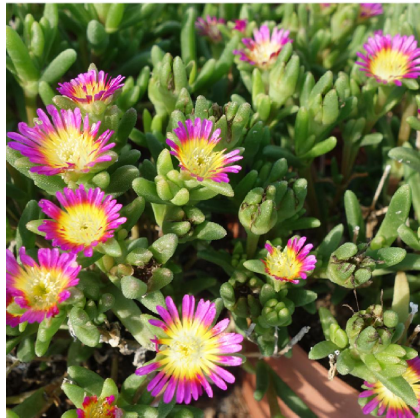

Caractéristiques :

Couleur fleur : Rouge

Couleur feuillage : Vert

Hauteur : 0 cm

Feuillaison : aucune

Floraison(s) : Mai - Octobre

Type de feuillage: persistant

Exposition : soleil

Type de sol :

Silhouette : Non prÃ©cisÃ©

DELOSPERMA 'Jewel of Desert Ruby'®

NV2013

-> [Accéder à la fiche de DELOSPERMA 'Jewel of Desert Ruby'® sur www.pepiniere-bretagne.fr](http://www.pepiniere-bretagne.fr)

DESCRIPTION

Informations botaniques

Nom botanique : DELOSPERMA 'Jewel of Desert Ruby'®

Famille : Aizoaceae

Description de DELOSPERMA 'Jewel of Desert Ruby'®

Le DELOSPERMA 'Jewel of Desert Ruby' fleurit mauve-rose avec le Coeur blanc durant l'été. Les DELOSPERMA forment une famille de plantes vivaces succulentes et tapissantes que l'on rencontre essentiellement en espaces plutôt secs, très bien drainés. Leur feuillage est persistant et, même si leur croissance n'est pas vraiment rapide, les DELOSPERMA peuvent former de beaux tapis ras. Les feuilles sont charnues, triangulaires ou cylindriques, en paires opposées. Durant l'été apparaissent les fleurs en capitules. Suivant les espèces, de nombreux coloris chatoyants sont disponibles. Les DELOSPERMA, originaires d'Afrique, sont des plantes de rusticité moyennes, entre -8 et -10°C. Ce sont d'excellentes plantes de bord de mer. Leur structure succulente résiste particulièrement bien au vent et aux embruns. Les DELOSPERMA peuvent être utilisés en rocaille ou même en potée.

Entretien de DELOSPERMA 'Jewel of Desert Ruby'®

Aucun entretien particulier pour ce type de plante qui vit en terrain pauvre de l'air du temps.

EMPLACEMENT

Emplacement de DELOSPERMA 'Jewel of Desert Ruby'®

Type de sol de DELOSPERMA 'Jewel of Desert Ruby'®

PARTICULARITÉ

DELOSPERMA 'Jewel of Desert Ruby'® supporte le vent.

DELOSPERMA 'Jewel of Desert Ruby'® est une plante à feuillage persistant.

DELOSPERMA 'Jewel of Desert Ruby'® s'utilise en couvre-sol.

INFORMATIONS COMPLÉMENTAIRE

-> [Accéder à la collection des Toutes les plantes disponible à la vente sur www.pepiniere-bretagne.fr](http://www.pepiniere-bretagne.fr)