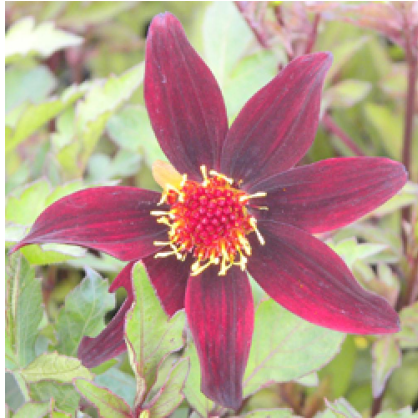

Caractéristiques :

Couleur fleur : Pourpre

Couleur feuillage :

Hauteur : 0 cm

Feuillaison : aucune

Floraison(s) : Juin - Octobre

Type de feuillage : caduc

Exposition : soleil

Type de sol :

Silhouette : Non prÃ©cisÃ©

DAHLIA 'Dark Desire'

-> [Accéder à la fiche de DAHLIA 'Dark Desire' sur www.pepiniere-bretagne.fr](http://www.pepiniere-bretagne.fr)

DESCRIPTION

Informations botaniques

Nom botanique : DAHLIA 'Dark Desire'

Famille : Asteraceae

Description de DAHLIA 'Dark Desire'

H= 60 à 90 cm

Flor.: juin à octobre

Touffe dressée au feuillage caduc.

Grande fleur simple aux pétales soyeux rouge très sombre au cœ?ur rouge couronné d'étamines d'or.

Entretien de DAHLIA 'Dark Desire'

EMPLACEMENT

Emplacement de DAHLIA 'Dark Desire'

Type de sol de DAHLIA 'Dark Desire'

PARTICULARITÉ

DAHLIA 'Dark Desire' est une plante mellifère.

INFORMATIONS COMPLÉMENTAIRE