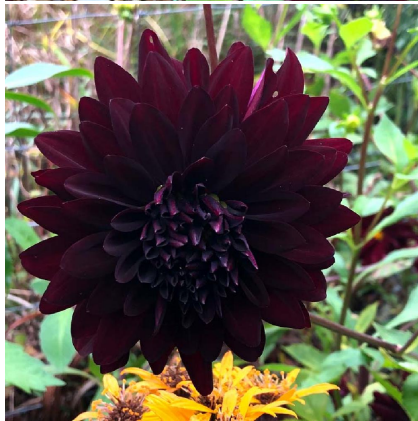

Caractéristiques :

Couleur fleur :

Couleur feuillage : Vert

Hauteur : 0 cm

Feuillaison : aucune

Floraison(s) : aucune

Type de feuillage : caduc

Exposition : soleil mi-ombre

Type de sol :

Silhouette : Non prÃ©cisÃ©

DAHLIA 'Chat Noir'

-> [Accéder à la fiche de DAHLIA 'Chat Noir' sur www.pepiniere-bretagne.fr](http://www.pepiniere-bretagne.fr)

DESCRIPTION

Informations botaniques

Nom botanique : DAHLIA 'Chat Noir'

Famille :

Description de DAHLIA 'Chat Noir'

H= 120 cm

Entretien de DAHLIA 'Chat Noir'

EMPLACEMENT

Emplacement de DAHLIA 'Chat Noir'

Type de sol de DAHLIA 'Chat Noir'