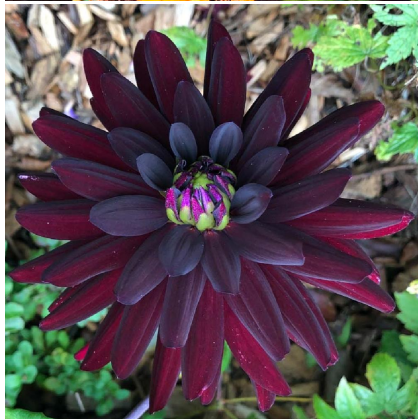

Caractéristiques :

Couleur fleur :

Couleur feuillage : Vert

Hauteur : 0 cm

Feuillaison : aucune

Floraison(s) : aucune

Type de feuillage : caduc

Exposition : soleil mi-ombre

Type de sol :

Silhouette : Non prÃ©cisÃ©

DAHLIA 'Chat Noir'

-> [Accéder à la fiche de DAHLIA 'Chat Noir' sur www.pepiniere-bretagne.fr](http://www.pepiniere-bretagne.fr)

DESCRIPTION

Informations botaniques

Nom botanique : DAHLIA 'Chat Noir'

Famille :

Description de DAHLIA 'Chat Noir'

H= 120 cm

Entretien de DAHLIA 'Chat Noir'

EMPLACEMENT

Emplacement de DAHLIA 'Chat Noir'

Type de sol de DAHLIA 'Chat Noir'