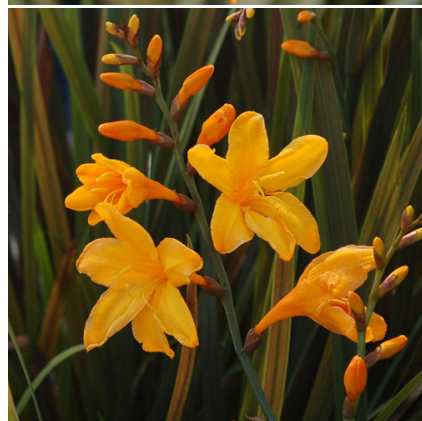

Caractéristiques :

Couleur fleur : Jaune

Couleur feuillage :

Hauteur : 0 cm

Feuillaison : aucune

Floraison(s) : Juillet - Août

Type de feuillage: caduc

Exposition : soleil mi-ombre

Type de sol :

Silhouette : Non précisée

CROCOSMIA 'Twilight Fairy Gold'

NV2013

-> [Accéder à la fiche de CROCOSMIA 'Twilight Fairy Gold' sur www.pepiniere-bretagne.fr](http://www.pepiniere-bretagne.fr)

DESCRIPTION

Informations botaniques

Nom botanique : CROCOSMIA 'Twilight Fairy Gold'

Famille : Iridaceae

Description de CROCOSMIA 'Twilight Fairy Gold'

Le CROCOSMIA 'Twilight Fairy Gold' est doté d'un feuillage pourpre et fleurit jaune. Les CROCOSMIA ou montbretia sont des plantes vivaces originaires d'Afrique du Sud. Si la plante botanique d'origine est de couleur orange quasiment uniforme, il existe une grande diversité de CROCOSMIA dans des tons chatoyants et chauds allant du jaune au rouge en passant par toutes les nuances d'orange avec des fleurs souvent bicolores et très chatoyantes. En outre, il y a aussi beaucoup de dispersion dans les tailles de plantes, certaines ayant des hampes florales atteignant un mètre de hauteur. Et enfin, certaines monbrétias débutent leur floraison en juin tandis que d'autres ne le font qu'au mois d'août, offrant durant une bonne partie de l'été un spectacle exceptionnel. Les CROCOSMIA sont des bulbes qu'il faut planter entre 5 et 10 cm de profondeur. Il leur faut un sol bien drainé et humifère. Au printemps apparaissent des feuilles très longues, rigides et linéaires. Durant l'été, apparaissent les fleurs au bout des tiges dépassant le feuillage. Elles forment des grappes de clochettes colorées toutes implantées du même côté de la tige.

Entretien de CROCOSMIA 'Twilight Fairy Gold'

Supprimer en hiver les hampes et feuilles sèches.

EMPLACEMENT

Emplacement de CROCOSMIA 'Twilight Fairy Gold'

Type de sol de CROCOSMIA 'Twilight Fairy Gold'

PARTICULARITÉ

CROCOSMIA 'Twilight Fairy Gold' supporte le vent.

INFORMATIONS COMPLÉMENTAIRE

-> [Accéder à la collection des Toutes les plantes disponible à la vente sur www.pepiniere-bretagne.fr](http://www.pepiniere-bretagne.fr)