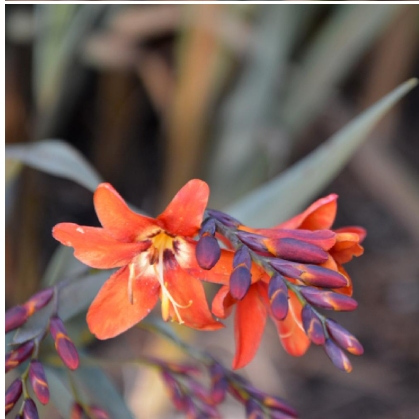

Caractéristiques :

Couleur fleur :

Couleur feuillage :

Hauteur : 0 cm

Feuillaison : aucune

Floraison(s) : Juillet - Août

Type de feuillage: caduc

Exposition : soleil mi-ombre

Type de sol :

Silhouette : Non précisée

CROCOSMIA 'Dusky Maiden'

NV

-> [Accéder à la fiche de CROCOSMIA 'Dusky Maiden' sur www.pepiniere-bretagne.fr](http://www.pepiniere-bretagne.fr)

DESCRIPTION

Informations botaniques

Nom botanique : CROCOSMIA 'Dusky Maiden'

Famille : Iridaceae

Description de CROCOSMIA 'Dusky Maiden'

Le CROCOSMIA 'Dusky Maiden' a un feuillage pourpre et des fleurs orange et rouges.

Les CROCOSMIA ou montbretia sont des plantes vivaces originaires d'Afrique du Sud. Si la plante botanique d'origine est de couleur orange quasiment uniforme, il existe une grande diversité de CROCOSMIA dans des tons chatoyants et chauds allant du jaune au rouge en passant par toutes les nuances d'orange avec des fleurs souvent bicolores et très chatoyantes. En outre, il y a aussi beaucoup de dispersion dans les tailles de plantes, certaines ayant des hampes florales atteignant un mètre de hauteur. Et enfin, certaines monbrétias débutent leur floraison en juin tandis que d'autres ne le font qu'au mois d'août, offrant durant une bonne partie de l'été un spectacle exceptionnel.

Les CROCOSMIA sont des bulbes qu'il faut planter entre 5 et 10 cm de profondeur. Il leur faut un sol bien drainé et humifère. Au printemps apparaissent des feuilles très longues, rigides et linéaires. Durant l'été, apparaissent les fleurs au bout des tiges dépassant le feuillage. Elles forment des grappes de clochettes colorées toutes implantées du même côté de la tige.