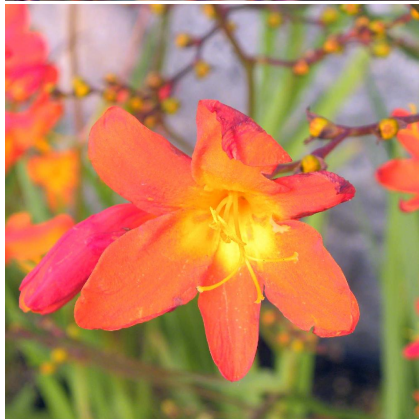

Caractéristiques :

Couleur fleur :

Couleur feuillage :

Hauteur : 0 cm

Feuillaison : aucune

Floraison(s) : Juillet - Août

Type de feuillage: caduc

Exposition : soleil mi-ombre

Type de sol :

Silhouette : Non précisée

CROCOSMIA 'Dusky Maiden'

NV

-> [Accéder à la fiche de CROCOSMIA 'Dusky Maiden' sur www.pepiniere-bretagne.fr](http://www.pepiniere-bretagne.fr)

DESCRIPTION

Informations botaniques

Nom botanique : CROCOSMIA 'Dusky Maiden'

Famille : Iridaceae

Description de CROCOSMIA 'Dusky Maiden'

Le CROCOSMIA 'Dusky Maiden' a un feuillage pourpre et des fleurs orange et rouges.

Les CROCOSMIA ou montbretia sont des plantes vivaces originaires d'Afrique du Sud. Si la plante botanique d'origine est de couleur orange quasiment uniforme, il existe une grande diversité de CROCOSMIA dans des tons chatoyants et chauds allant du jaune au rouge en passant par toutes les nuances d'orange avec des fleurs souvent bicolores et très chatoyantes. En outre, il y a aussi beaucoup de dispersion dans les tailles de plantes, certaines ayant des hampes florales atteignant un mètre de hauteur. Et enfin, certaines monbrétias débutent leur floraison en juin tandis que d'autres ne le font qu'au mois d'août, offrant durant une bonne partie de l'été un spectacle exceptionnel.

Les CROCOSMIA sont des bulbes qu'il faut planter entre 5 et 10 cm de profondeur. Il leur faut un sol bien drainé et humifère. Au printemps apparaissent des feuilles très longues, rigides et linéaires. Durant l'été, apparaissent les fleurs au bout des tiges dépassant le feuillage. Elles forment des grappes de clochettes colorées toutes implantées du même côté de la tige.

Entretien de CROCOSMIA 'Dusky Maiden'

Supprimer en hiver les hampes et feuilles sèches.

EMPLACEMENT

Emplacement de CROCOSMIA 'Dusky Maiden'

Type de sol de CROCOSMIA 'Dusky Maiden'

PARTICULARITÉ

CROCOSMIA 'Dusky Maiden' supporte le vent.

INFORMATIONS COMPLÉMENTAIRE

-> [Accéder à la collection des Toutes les plantes disponible à la vente sur www.pepiniere-bretagne.fr](http://www.pepiniere-bretagne.fr)