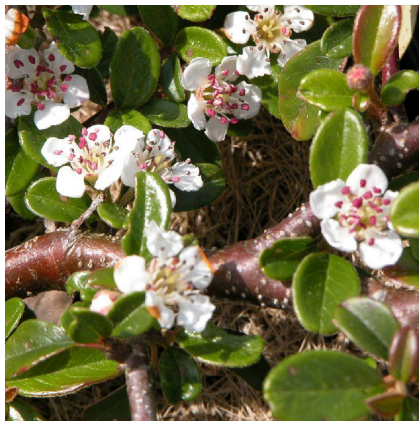

COTONEASTER x suecicus 'Skogholm'

-> [Accéder à la fiche de COTONEASTER x suecicus 'Skogholm' sur www.pepiniere-bretagne.fr](http://www.pepiniere-bretagne.fr)

DESCRIPTION

Informations botaniques

Nom botanique : COTONEASTER x suecicus 'Skogholm'

Famille : Rosaceae

Description de COTONEASTER x suecicus 'Skogholm'

Le COTONEASTER x suecicus 'Skogholm' est une sélection de cotoneaster persistant couvre-sol d'environ 0.5/0.6m de hauteur pour 2 à 3 m de largeur. Une bonne plante pour couvrir pentes et talus sans soucis!

Les cotoneasters sont des arbustes bien connus de nos jardins, souvent utilisés, parfois très mal d'ailleurs, d'une grande tolérance à la taille est aux différentes expositions, y compris les plus compliquées. De la famille des rosaceae, ce genre comprend des plantes de tous les formats, qu'ils rasant le sol ou qu'ils montent à 4/5m de hauteur. Dans la grande diversité qui se propose, nous avons cherché à produire les meilleures variétés pour chacune des utilisations. Par ailleurs, ce sont des plantes extrêmement mellifères, d'une rusticité excellente, se transformant en réserve de nourriture pour les oiseaux en hiver. Le cotonéaster se comporte également très bien en conditions difficiles de bord de mer.

Entretien de COTONEASTER x suecicus 'Skogholm'

Aucun entretien particulier. Faire un suivi en eau toute la première année (par temps sec, un seau de 2/3 l/semaine)

EMPLACEMENT

Emplacement de COTONEASTER x suecicus 'Skogholm'

Type de sol de COTONEASTER x suecicus 'Skogholm'

PARTICULARITÉ

COTONEASTER x suecicus 'Skogholm' supporte le climat maritime.

COTONEASTER x suecicus 'Skogholm' supporte le vent.

COTONEASTER x suecicus 'Skogholm' est une plante à feuillage persistant.

COTONEASTER x suecicus 'Skogholm' est une plante mellifère.

INFORMATIONS COMPLÉMENTAIRE

-> [Accéder à la collection des Toutes les plantes disponible à la vente sur www.pepiniere-bretagne.fr](http://www.pepiniere-bretagne.fr)