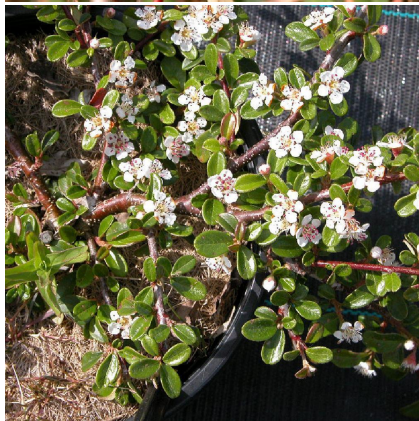

COTONEASTER x suecicus 'Skogholm'

-> [Accéder à la fiche de COTONEASTER x suecicus 'Skogholm' sur www.pepiniere-bretagne.fr](http://www.pepiniere-bretagne.fr)

DESCRIPTION

Informations botaniques

Nom botanique : COTONEASTER x suecicus 'Skogholm'

Famille : Rosaceae

Description de COTONEASTER x suecicus 'Skogholm'

Le COTONEASTER x suecicus 'Skogholm' est une sélection de cotoneaster persistant couvre-sol d'environ 0.5/0.6m de hauteur pour 2 à 3 m de largeur. Une bonne plante pour couvrir pentes et talus sans soucis!

Les cotoneasters sont des arbustes bien connus de nos jardins, souvent utilisés, parfois très mal d'ailleurs, d'une grande tolérance à la taille est aux différentes expositions, y compris les plus compliquées. De la famille des rosaceae, ce genre comprend des plantes de tous les formats, qu'ils rasant le sol ou qu'ils montent à 4/5m de hauteur. Dans la grande diversité qui se propose, nous avons cherché à produire les meilleures variétés pour chacune des utilisations. Par ailleurs, ce sont des plantes extrêmement mellifères, d'une rusticité excellente, se transformant en réserve de nourriture pour les oiseaux en hiver. Le cotonéaster se comporte également très bien en conditions difficiles de bord de mer.

Entretien de COTONEASTER x suecicus 'Skogholm'

Aucun entretien particulier. Faire un suivi en eau toute la première année (par temps sec, un seau de 2/3 l/semaine)

EMPLACEMENT

Emplacement de COTONEASTER x suecicus 'Skogholm'

Type de sol de COTONEASTER x suecicus 'Skogholm'

PARTICULARITÉ

COTONEASTER x suecicus 'Skogholm' supporte le climat maritime.

COTONEASTER x suecicus 'Skogholm' supporte le vent.

COTONEASTER x suecicus 'Skogholm' est une plante à feuillage persistant.

COTONEASTER x suecicus 'Skogholm' est une plante mellifère.

INFORMATIONS COMPLÉMENTAIRE

-> [Accéder à la collection des Toutes les plantes disponible à la vente sur www.pepiniere-bretagne.fr](http://www.pepiniere-bretagne.fr)