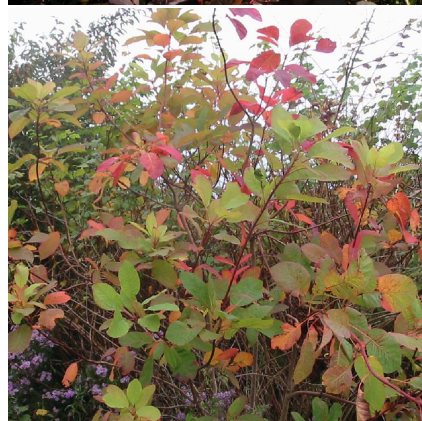

Caractéristiques :

Couleur fleur : Blanc

Couleur feuillage : Vert

Hauteur : 0 cm

Feuillaison : aucune

Floraison(s) : Juillet - Juillet

Type de feuillage : caduc

Exposition : soleil

Type de sol :

Silhouette : Non prÃ©cisÃ©

COTINUS 'Grace'

-> [Accéder à la fiche de COTINUS 'Grace' sur www.pepiniere-bretagne.fr](http://www.pepiniere-bretagne.fr)

DESCRIPTION

Informations botaniques

Nom botanique : COTINUS 'Grace'

Famille : Anacardiaceae

Description de COTINUS 'Grace'

Le COTINUS 'Grace' est un arbre à perruques de toute beauté. En effet, il développe de grandes feuilles pourprées nuancées de verts et légèrement translucides sur de longues tiges pouvant atteindre 1.5m dans l'année. Nous vous conseillons de le tailler chaque année afin de créer sa structure. A l'automne le feuillage prend des teintes nuancées de bleu mais aussi de tons orange et pourpres. Vraiment superbe ! Le COTINUS, ou arbre à perruques, est un arbuste caduc que l'on peut trouver naturellement au sud-est de la France, sur les contreforts des Alpes. Il est apprécié tout d'abord par la forme ovoïde des feuilles, sa floraison en panicule vaporeuse blanc-rose durant l'été et son feuillage virant à l'orange durant l'automne. C'est un arbuste parfaitement rustique d'un intérêt ornemental discret mais intéressant pour son élégance naturelle. Il se comporte aussi très bien en bord de mer.

Entretien de COTINUS 'Grace'

Aucun entretien particulier. Si vous souhaitez densifier la plante, réduire d'un tiers les pousses de l'année. Les tiges restantes développeront des branches secondaires en plus grand nombre. Faire un suivi en eau toute la première année (par temps sec, un seau de 2/3 l/semaine).

EMPLACEMENT

Emplacement de COTINUS 'Grace'

Type de sol de COTINUS 'Grace'

PARTICULARITÉ

COTINUS 'Grace' supporte le climat maritime.

COTINUS 'Grace' supporte le vent.

INFORMATIONS COMPLÉMENTAIRE

-> [Accéder à la collection des Toutes les plantes disponible à la vente sur www.pepiniere-bretagne.fr](http://www.pepiniere-bretagne.fr)