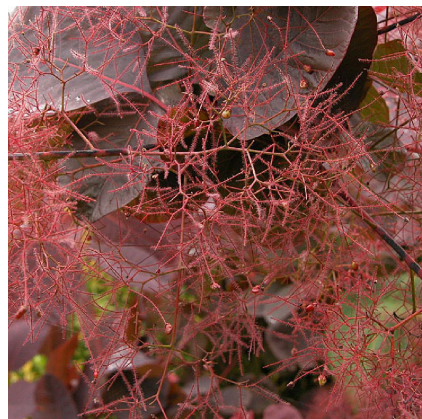

Caractéristiques :

Couleur fleur : Blanc

Couleur feuillage : Vert

Hauteur : 0 cm

Feuillaison : aucune

Floraison(s) : Juillet - Juillet

Type de feuillage : caduc

Exposition : soleil

Type de sol :

Silhouette : Non prÃ©cisÃ©

COTINUS 'Grace'

-> [Accéder à la fiche de COTINUS 'Grace' sur www.pepiniere-bretagne.fr](http://www.pepiniere-bretagne.fr)

DESCRIPTION

Informations botaniques

Nom botanique : COTINUS 'Grace'

Famille : Anacardiaceae

Description de COTINUS 'Grace'

Le COTINUS 'Grace' est un arbre à perruques de toute beauté. En effet, il développe de grandes feuilles pourprées nuancées de verts et légèrement translucides sur de longues tiges pouvant atteindre 1.5m dans l'année. Nous vous conseillons de le tailler chaque année afin de créer sa structure. A l'automne le feuillage prend des teintes nuancées de bleu mais aussi de tons orange et pourpres. Vraiment superbe ! Le COTINUS, ou arbre à perruques, est un arbuste caduc que l'on peut trouver naturellement au sud-est de la France, sur les contreforts des Alpes. Il est apprécié tout d'abord par la forme ovoïde des feuilles, sa floraison en panicule vaporeuse blanc-rose durant l'été et son feuillage virant à l'orange durant l'automne. C'est un arbuste parfaitement rustique d'un intérêt ornemental discret mais intéressant pour son élégance naturelle. Il se comporte aussi très bien en bord de mer.

Entretien de COTINUS 'Grace'

Aucun entretien particulier. Si vous souhaitez densifier la plante, réduire d'un tiers les pousses de l'année. Les tiges restantes développeront des branches secondaires en plus grand nombre. Faire un suivi en eau toute la première année (par temps sec, un seau de 2/3 l/semaine).

EMPLACEMENT

Emplacement de COTINUS 'Grace'

Type de sol de COTINUS 'Grace'

PARTICULARITÉ

COTINUS 'Grace' supporte le climat maritime.

COTINUS 'Grace' supporte le vent.

INFORMATIONS COMPLÉMENTAIRE

-> [Accéder à la collection des Toutes les plantes disponible à la vente sur www.pepiniere-bretagne.fr](http://www.pepiniere-bretagne.fr)