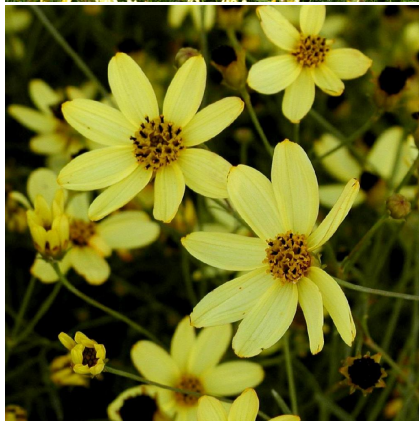

Caractéristiques :

Couleur fleur : Jaune

Couleur feuillage : Vert

Hauteur : 0 cm

Feuillaison : aucune

Floraison(s) : Juillet - Octobre

Type de feuillage : caduc

Exposition : soleil mi-ombre

Type de sol :

Silhouette : Non prÃ©cisÃ©

COREOPSIS verticillata 'Moonbeam'

-> [Accéder à la fiche de COREOPSIS verticillata 'Moonbeam' sur www.pepiniere-bretagne.fr](http://www.pepiniere-bretagne.fr)

DESCRIPTION

Informations botaniques

Nom botanique : COREOPSIS verticillata 'Moonbeam'

Famille : Asteraceae

Description de COREOPSIS verticillata 'Moonbeam'

Le COREOPSIS verticillata 'Moonbeam' est une petite vivace à longue floraison jaune citron. Une très belle couleur qui s'associe avec de nombreux autres coloris.

Le COREOPSIS verticillata à toutes petites feuilles ressemblant un peu à du persil est une excellente vivace de bordure avec le très célèbre COREOPSIS 'Moonbeam' à fleurs jaune citron. Une ancienne plante mais une valeur sûre et indispensable.