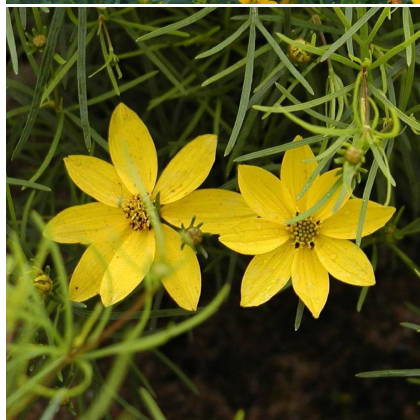

Caractéristiques :

Couleur fleur : Jaune

Couleur feuillage : Vert

Hauteur : 0 cm

Feuillaison : aucune

Floraison(s) : Juillet - Octobre

Type de feuillage : caduc

Exposition : soleil mi-ombre

Type de sol :

Silhouette : Non prÃ©cisÃ©

COREOPSIS verticillata 'Grandiflora'

-> [Accéder à la fiche de COREOPSIS verticillata 'Grandiflora' sur www.pepiniere-bretagne.fr](http://www.pepiniere-bretagne.fr)

DESCRIPTION

Informations botaniques

Nom botanique : COREOPSIS verticillata 'Grandiflora'

Famille : Asteraceae

Description de COREOPSIS verticillata 'Grandiflora'

Le COREOPSIS verticillata 'Grandiflora' est une plante peu exigeante, ? floraison infatigable. Il produit des fleurs ? 8 p?tales jaune d'or, en couronne autour du pistil.

Le COREOPSIS verticillata ? toutes petites feuilles ressemblant un peu ? du persil est une excellente vivace de bordure avec le tr?s c?l?bre COREOPSIS ?Moonbeam? ? fleurs jaune citron. Une ancienne plante mais une valeur s?re et indispensable.