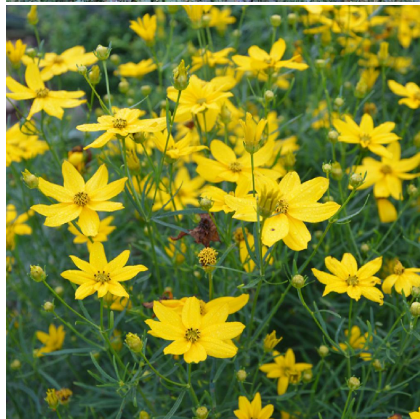

Caractéristiques :

Couleur fleur : Jaune

Couleur feuillage : Vert

Hauteur : 0 cm

Feuillaison : aucune

Floraison(s) : Juillet - Octobre

Type de feuillage : caduc

Exposition : soleil mi-ombre

Type de sol :

Silhouette : Non prÃ©cisÃ©

COREOPSIS verticillata 'Grandiflora'

-> [Accéder à la fiche de COREOPSIS verticillata 'Grandiflora' sur www.pepiniere-bretagne.fr](http://www.pepiniere-bretagne.fr)

DESCRIPTION

Informations botaniques

Nom botanique : COREOPSIS verticillata 'Grandiflora'

Famille : Asteraceae

Description de COREOPSIS verticillata 'Grandiflora'

Le COREOPSIS verticillata 'Grandiflora' est une plante peu exigeante, ? floraison infatigable. Il produit des fleurs ? 8 p?tales jaune d'or, en couronne autour du pistil.

Le COREOPSIS verticillata ? toutes petites feuilles ressemblant un peu ? du persil est une excellente vivace de bordure avec le tr?s c?l?bre COREOPSIS ?Moonbeam? ? fleurs jaune citron. Une ancienne plante mais une valeur s?re et indispensable.