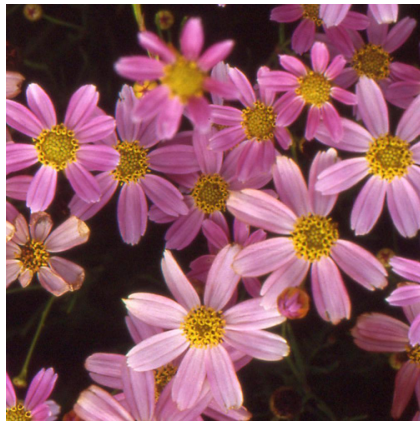

Caractéristiques :

Couleur fleur :

Couleur feuillage : Vert

Hauteur : 0 cm

Feuillaison : aucune

Floraison(s) : Juin - Octobre

Type de feuillage: caduc

Exposition : soleil mi-ombre

Type de sol :

Silhouette : Non prÃ©cisÃ©

COREOPSIS rosea 'American Dream'

-> [Accéder à la fiche de COREOPSIS rosea 'American Dream' sur www.pepiniere-bretagne.fr](http://www.pepiniere-bretagne.fr)

DESCRIPTION

Informations botaniques

Nom botanique : COREOPSIS rosea 'American Dream'

Famille : Asteraceae

Description de COREOPSIS rosea 'American Dream'

Le COREOPSIS rosea 'American Dream' est une plante compacte, peu exigeante ? floraison infatigable. Les nombreuses petites fleurs sont rose brillant ? petit centre jaune d'or. Il peut reflurir g?n?reuse apr?s rabattage de la touffe.

Le COREOPSIS rosea ? petites feuilles de 4 ? 7 cm de longueur et tr?s compact poss?de une grande diversit? de cultivar dans des tons vraiment diff?rents des pr?c?dents. En effet, s'il existe des cultivars ? fleurs jaunes, la plupart vont plut?t vers des tons plus vers le rouge, le rose ou la couleur cr?me.