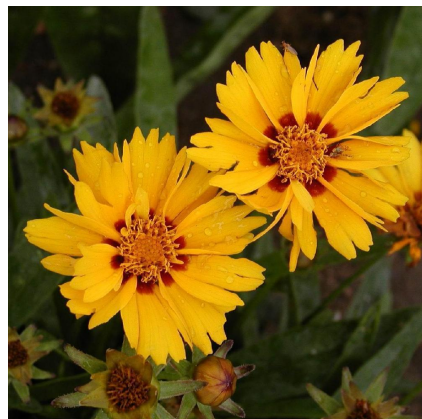

Caractéristiques :

Couleur fleur :

Couleur feuillage :

Hauteur : 0 cm

Feuillaison : aucune

Floraison(s) : Juillet - Octobre

Type de feuillage: caduc

Exposition : soleil mi-ombre

Type de sol :

Silhouette : Non prÃ©cisÃ©

COREOPSIS lanceolata 'Rotkelchen'

-> [Accéder à la fiche de COREOPSIS lanceolata 'Rotkelchen' sur www.pepiniere-bretagne.fr](http://www.pepiniere-bretagne.fr)

DESCRIPTION

Informations botaniques

Nom botanique : COREOPSIS lanceolata 'Rotkelchen'

Famille : Asteraceae

Description de COREOPSIS lanceolata 'Rotkelchen'

Le COREOPSIS lanceolata 'Rotkelchen' produit durant tout l'été des ligules dont la base en pourpre. Le COREOPSIS lanceolata aussi jaune mais parfois nuancé de pourpre est aussi doté de très grandes feuilles lancéolées de 12 à 15 cm de longueur. Floraison estivale grégeoise. Les COREOPSIS forment une famille importante d'annuelles et de plantes vivaces originaires d'Amérique centrale et du Nord. Néanmoins ces vivaces sont rustiques en France dans la plupart des régions. Les inflorescences en capitules sont très appréciées durant tout l'été. D'autant qu'il existe une grande diversité dans les formes et notamment les hauteurs permettant de les planter dans de nombreuses situations en massifs. Initialement les fleurs étaient la plupart du temps jaunes, mais de nos jours de nombreux cultivars ont vu le jour amenant une superbe diversité de couleurs notamment dans les tons chauds. D'une grande robustesse, les COREOPSIS sont des plantes extraordinaires que non seulement vous garderez de nombreuses années, mais en s'étendant chaque année un peu plus, il est possible de les diviser.