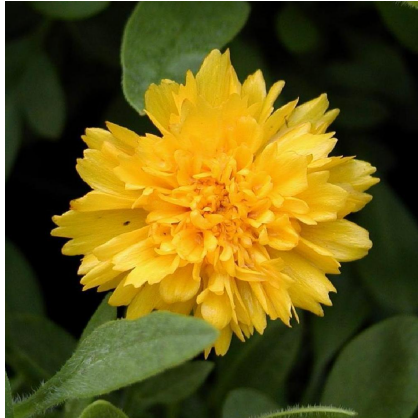

Caractéristiques :

Couleur fleur : Jaune

Couleur feuillage :

Hauteur : 0 cm

Feuillaison : aucune

Floraison(s) : Juin - Octobre

Type de feuillage: caduc

Exposition : soleil mi-ombre

Type de sol :

Silhouette : Non prÃ©cisÃ©

COREOPSIS grandiflora 'Sunray'

-> [Accéder à la fiche de COREOPSIS grandiflora 'Sunray' sur www.pepiniere-bretagne.fr](http://www.pepiniere-bretagne.fr)

DESCRIPTION

Informations botaniques

Nom botanique : COREOPSIS grandiflora 'Sunray'

Famille : Asteraceae

Description de COREOPSIS grandiflora 'Sunray'

Le COREOPSIS grandiflora 'Sunray' produit des capitules en forme de pompons avec de multiples p?tales.