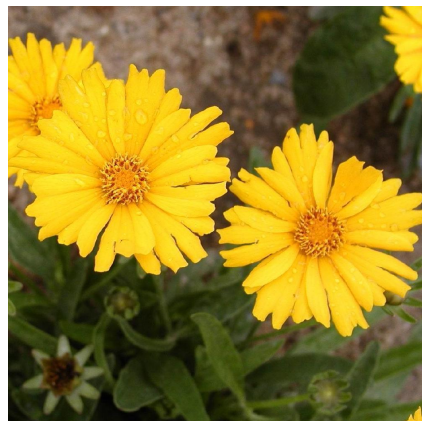

Caractéristiques :

Couleur fleur : Jaune

Couleur feuillage :

Hauteur : 0 cm

Feuillaison : aucune

Floraison(s) : Juin - Octobre

Type de feuillage: caduc

Exposition : soleil mi-ombre

Type de sol :

Silhouette : Non prÃ©cisÃ©

COREOPSIS grandiflora 'Sonnenkind'

-> [Accéder à la fiche de COREOPSIS grandiflora 'Sonnenkind' sur www.pepiniere-bretagne.fr](http://www.pepiniere-bretagne.fr)

DESCRIPTION

Informations botaniques

Nom botanique : COREOPSIS grandiflora 'Sonnenkind'

Famille : Asteraceae

Description de COREOPSIS grandiflora 'Sonnenkind'

Le COREOPSIS grandiflora 'Sonnenkind' est un petit cor?opsis pouvant atteindre 50 cm dans de bonnes conditions. Il fleurit en capitules jaune d'or.

Le COREOPSIS grandiflora, un peu plus haut, originaire des Etats-Unis, poss?de une diversit? cons?quente de cultivars avec des formes et des fleurs tr?s vari?es.

Les COREOPSIS forment une famille importante d'annuelles et de plantes vivaces originaires d'Am?rique centrale et du Nord. N?anmoins ces vivaces sont rustiques en France dans la plupart des r?gions. Les inflorescences en capitules sont tr?s appr?ci?es durant tous l'?t?. D'autant qu'il existe une grande diversit? dans les formes et notamment les hauteurs permettant de les implanter dans de nombreuses situations en massifs. Initialement les fleurs ?taient la plupart du temps jaunes, mais de nos jours de nombreux cultivars ont vu le jour amenant une superbe diversit? de couleurs notamment dans les tons chauds. D'une grande robustesse, les COREOPSIS sont des plantes extraordinaires que non seulement vous garderez de nombreuses ann?es, mais en s'?tendant chaque ann?e un peu plus, il est possible de les diviser.