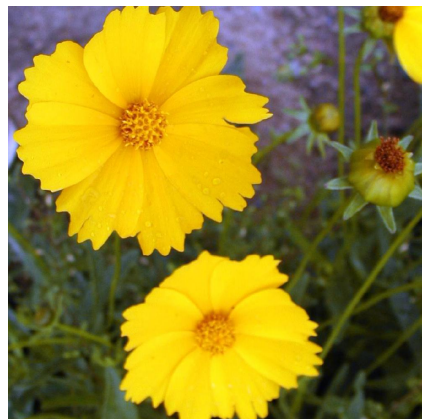

Caractéristiques :

Couleur fleur : Jaune

Couleur feuillage :

Hauteur : 0 cm

Feuillaison : aucune

Floraison(s) : Juin - Octobre

Type de feuillage : caduc

Exposition : soleil mi-ombre

Type de sol :

Silhouette : Non prÃ©cisÃ©

COREOPSIS grandiflora 'Mayfield Giant'

-> [Accéder à la fiche de COREOPSIS grandiflora 'Mayfield Giant' sur www.pepiniere-bretagne.fr](http://www.pepiniere-bretagne.fr)

DESCRIPTION

Informations botaniques

Nom botanique : COREOPSIS grandiflora 'Mayfield Giant'

Famille : Asteraceae

Description de COREOPSIS grandiflora 'Mayfield Giant'

Le COREOPSIS grandiflora 'Mayfield Giant' est une sélection haute, pouvant atteindre 80 cm produisant des capitules (fleurs) jaune-orangés. Floraison de juin à septembre.

Le COREOPSIS grandiflora, un peu plus haut, originaire des Etats-Unis, possède une diversité conséquente de cultivars avec des formes et des fleurs très variées.

Les COREOPSIS forment une famille importante d'annuelles et de plantes vivaces originaires d'Amérique centrale et du Nord. Néanmoins ces vivaces sont rustiques en France dans la plupart des régions. Les inflorescences en capitules sont très appréciées durant toute l'été. D'autant qu'il existe une grande diversité dans les formes et notamment les hauteurs permettant de les planter dans de nombreuses situations en massifs. Initialement les fleurs étaient la plupart du temps jaunes, mais de nos jours de nombreux cultivars ont vu le jour amenant une superbe diversité de couleurs notamment dans les tons chauds. D'une grande robustesse, les COREOPSIS sont des plantes extraordinaires que non seulement vous garderez de nombreuses années, mais en s'étendant chaque année un peu plus, il est possible de les diviser.