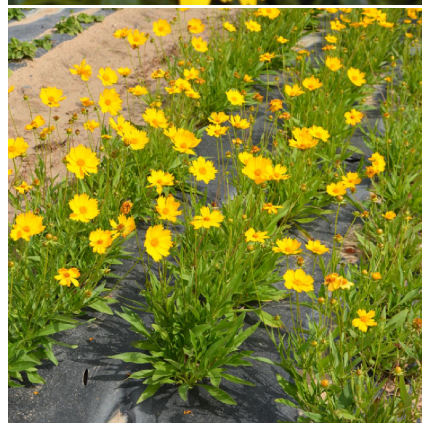

Caractéristiques :

Couleur fleur : Jaune

Couleur feuillage :

Hauteur : 0 cm

Feuillaison : aucune

Floraison(s) : Juin - Octobre

Type de feuillage : caduc

Exposition : soleil mi-ombre

Type de sol :

Silhouette : Non prÃ©cisÃ©

COREOPSIS grandiflora 'Mayfield Giant'

-> [Accéder à la fiche de COREOPSIS grandiflora 'Mayfield Giant' sur www.pepiniere-bretagne.fr](http://www.pepiniere-bretagne.fr)

DESCRIPTION

Informations botaniques

Nom botanique : COREOPSIS grandiflora 'Mayfield Giant'

Famille : Asteraceae

Description de COREOPSIS grandiflora 'Mayfield Giant'

Le COREOPSIS grandiflora 'Mayfield Giant' est une sélection haute, pouvant atteindre 80 cm produisant des capitules (fleurs) jaune-orangés. Floraison de juin à septembre.