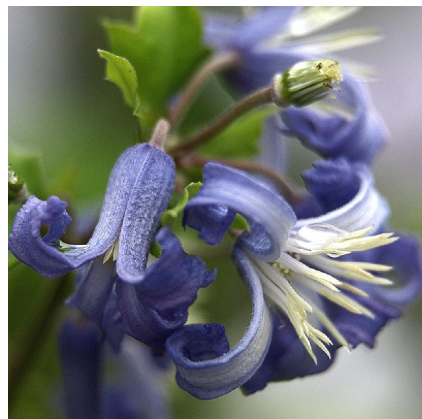

Caractéristiques :

Couleur fleur :

Couleur feuillage : Vert

Hauteur : 0 cm

Feuillaison : aucune

Floraison(s) : aucune

Type de feuillage: caduc

Exposition : soleil mi-ombre

Type de sol :

Silhouette : Non prÃ©cisÃ©

CLEMATIS 'Côte d'Azur' (Heracleifolia Group)

-> [Accéder à la fiche de CLEMATIS 'Côte d'Azur' (Heracleifolia Group) sur www.pepiniere-bretagne.fr](http://www.pepiniere-bretagne.fr)

DESCRIPTION

Informations botaniques

Nom botanique : CLEMATIS 'Côte d'Azur' (Heracleifolia Group)

Famille :

Description de CLEMATIS 'Côte d'Azur' (Heracleifolia Group)

H= 100 cm

Flor.: juillet à août

Clématite buissonnante.

Fleur bleue à coeur blanc.

Feuillage cordiforme, vert gaufré, dentelé.

Bon développement en sol ordinaire.

Entretien de CLEMATIS 'Côte d'Azur' (Heracleifolia Group)

EMPLACEMENT

Emplacement de CLEMATIS 'Côte d'Azur' (Heracleifolia Group)

Type de sol de CLEMATIS 'Côte d'Azur' (Heracleifolia Group)

PARTICULARITÉ

INFORMATIONS COMPLÉMENTAIRE

-> [Accéder à la collection des Toutes les plantes disponible à la vente sur www.pepiniere-bretagne.fr](http://www.pepiniere-bretagne.fr)